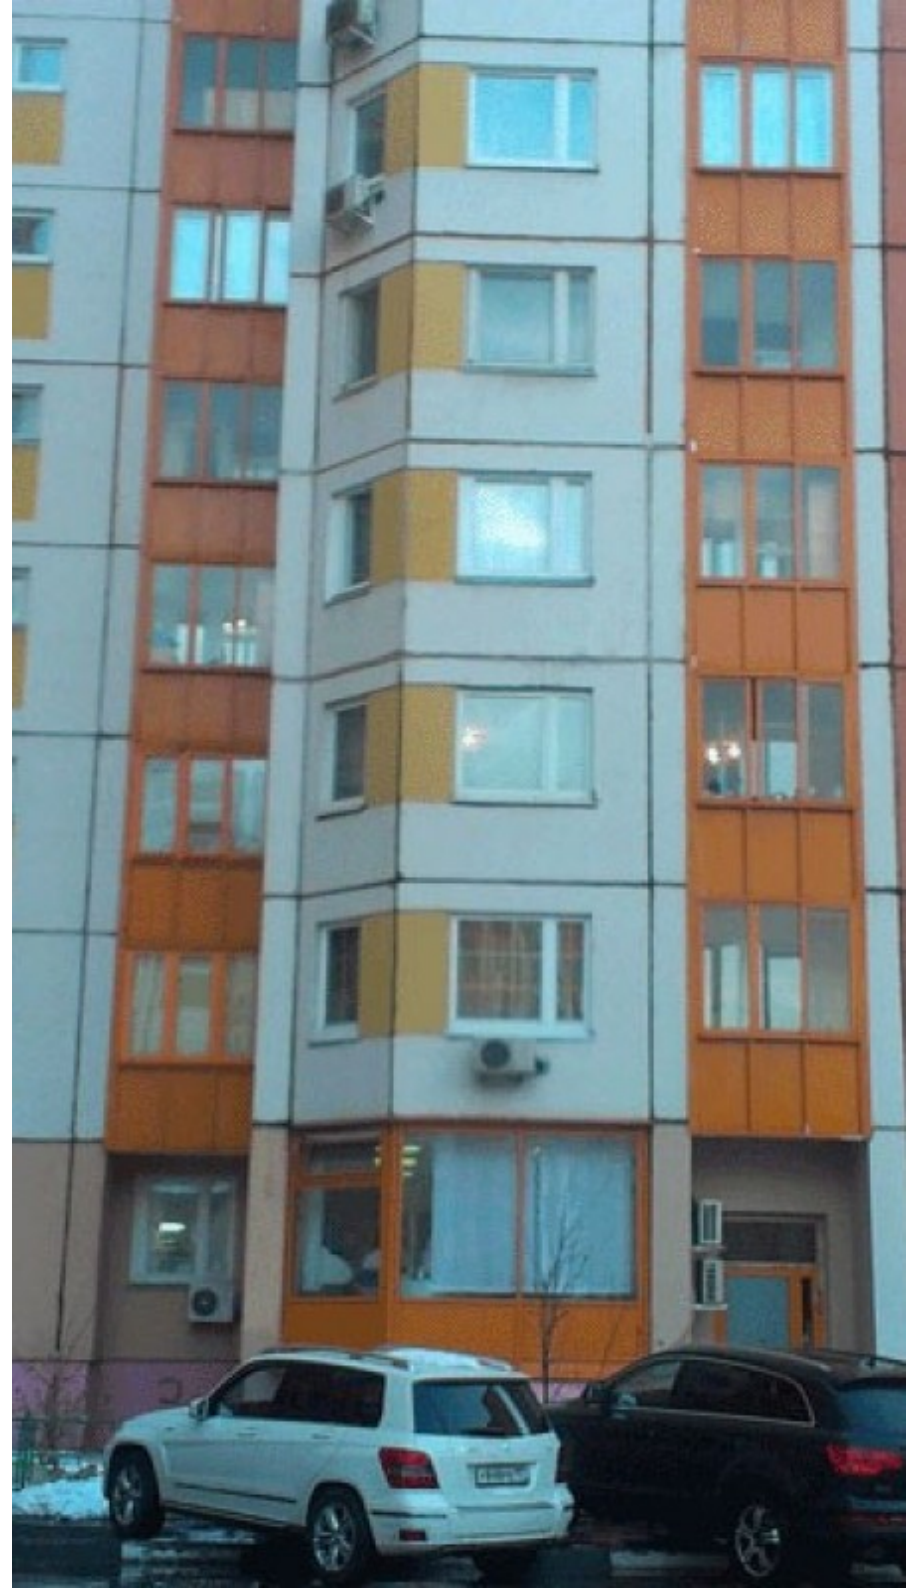

ЖИЛОЕ ЗДАНИЕ

Москва, улица Усиевича, 27 к1

ЖИЛОЕ ЗДАНИЕ

Москва, улица Усиевича, 27 к1

(495) 255-09-65

МЕСТОПОЛОЖЕНИЕ

 Москва, улица Усиевича, 27 к1
Северный административный округ, Район Аэропорт

 Сокол  4 минуты пешком (300 м)

ЖИЛОЕ ЗДАНИЕ

Москва, улица Усиевича, 27 к1

(495) 255-09-65

О ЗДАНИИ

Местоположение

Округ	САО
Станция метро	Сокол
Расстояние от метро	4 минуты пешком

Технические параметры

Класс	В
Этажность	14
Общая площадь	11823 кв.м
Год постройки	2005