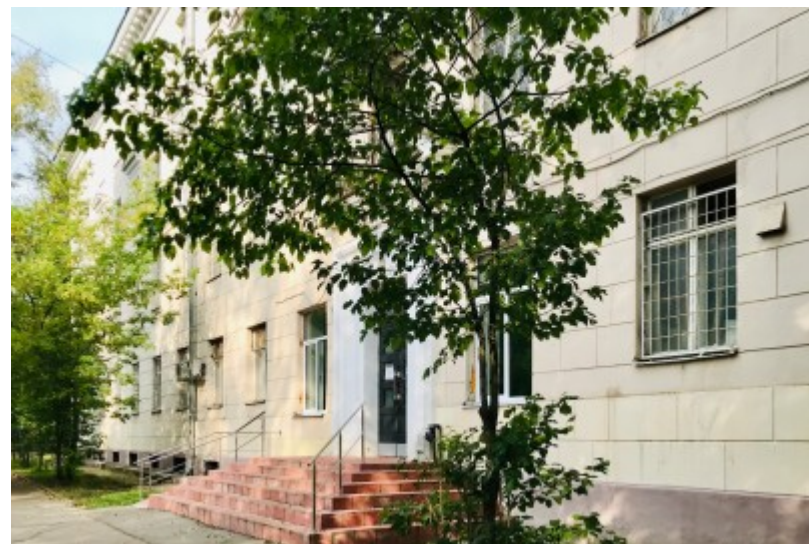

ОСОБНЯК

Москва, Ивовая улица, 2

отдел аренды

(495) 258-81-32