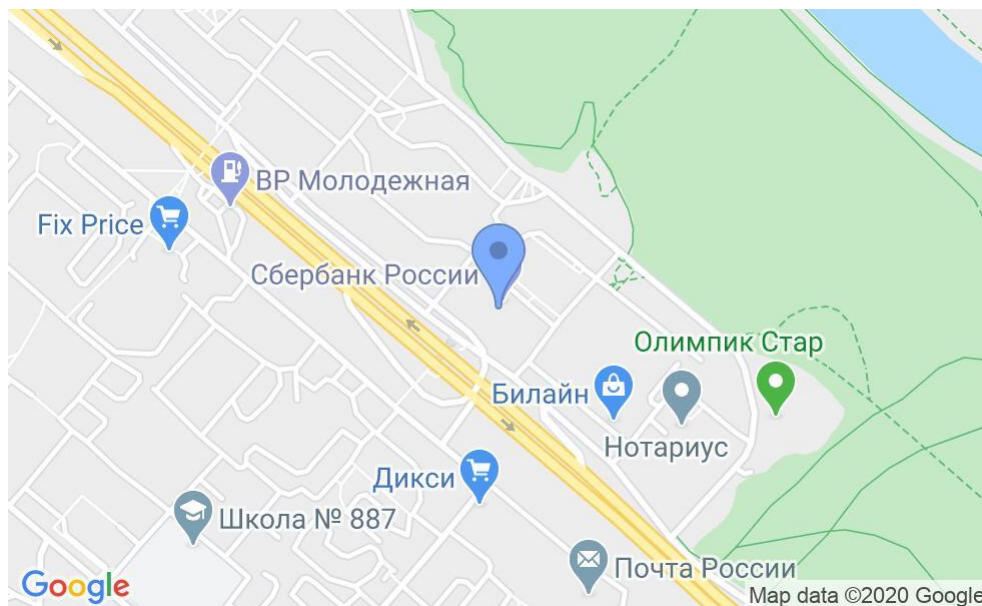

# ЖИЛОЕ ЗДАНИЕ

Москва, Рублевское шоссе, 16 к1

## МЕСТОПОЛОЖЕНИЕ

 **Москва, Рублевское шоссе, 16 к1**  
Западный административный округ, Район Кунцево

 **Кунцевская** ↔ 20 минут пешком (1500 м)

### Местоположение

---

Округ	ЗАО
Станция метро	Кунцевская
Расстояние от метро	20 минут пешком