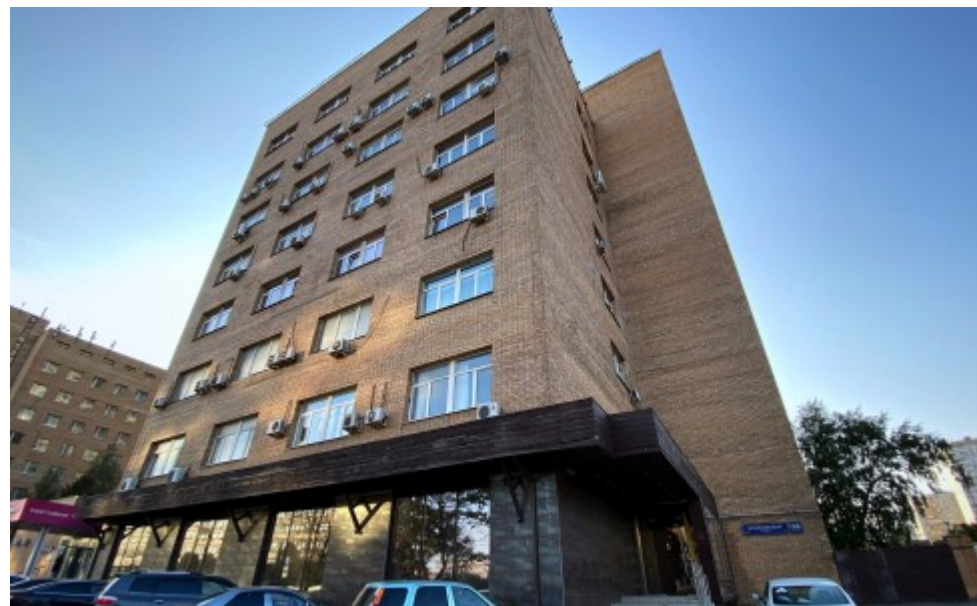

БИЗНЕС-ЦЕНТР

Москва, Профсоюзная улица, 66 с1

БИЗНЕС-ЦЕНТР

Москва, Профсоюзная улица, 66 с1

отдел аренды и продажи
(495) 104-77-10

МЕСТОПОЛОЖЕНИЕ

-  Москва, Профсоюзная улица, 66 с1
Юго-Западный административный округ, Обручевский район
-  Калужская ↔ 8 минут пешком (800 м)

БИЗНЕС-ЦЕНТР

Москва, Профсоюзная улица, 66 с1

отдел аренды и продажи

(495) 104-77-10

О ЗДАНИИ

Местоположение

Округ	ЮЗАО
Станция метро	Калужская
Расстояние от метро	8 минут пешком

Технические параметры