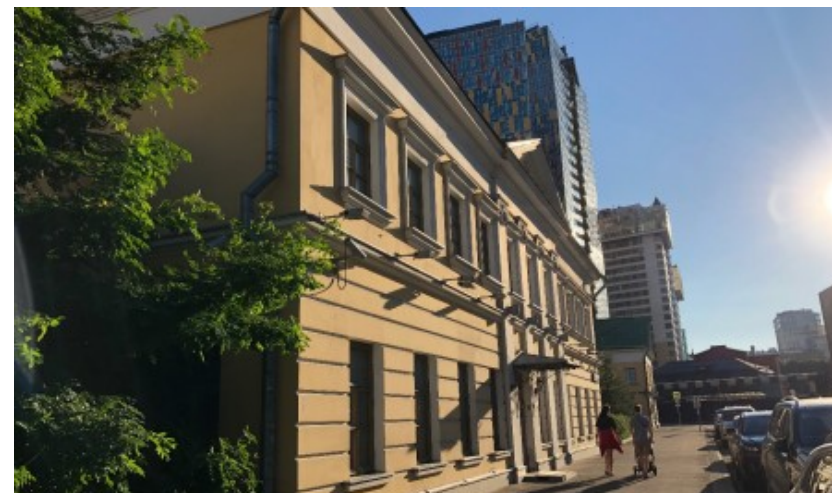

ОСОБНЯК

Москва, 3-й Люсиновский переулок, 5

отдел аренды и продажи

(495) 104-77-10

О ЗДАНИИ

Местоположение

Округ	ЦАО
Станция метро	Серпуховская
Расстояние от метро	8 минут пешком

Технические параметры

Класс	B
Этажность	4
Общая площадь	967 кв.м
Год постройки	1804

Инженерные системы

Вентиляция	Приточно-вытяжная
Кондиционирование	Сплит-системы
Интернет/телефония	—