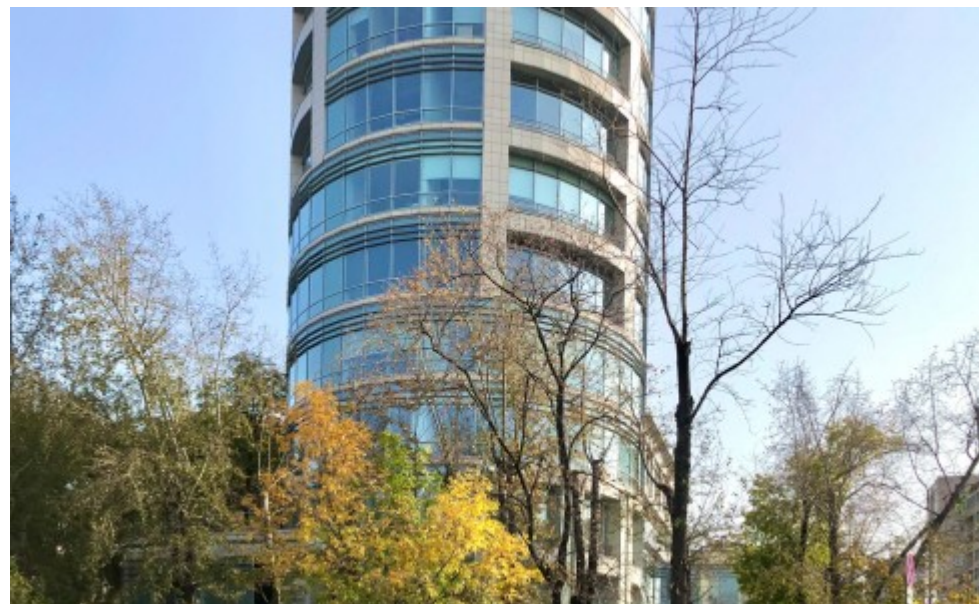

БИЗНЕС-ЦЕНТР «ЛАЙТ ТАУЭР»

Москва, проезд Завода Серп и Молот, 3

БИЗНЕС-ЦЕНТР «ЛАЙТ ТАУЭР»

Москва, проезд Завода Серп и Молот, 3

отдел аренды и продажи

(495) 258-81-32

МЕСТОПОЛОЖЕНИЕ

 Москва, проезд Завода Серп и Молот, 3
Юго-Восточный административный округ, Район Лефортово

 Авиамоторная ↔ 14 минут пешком (1400 м)

БИЗНЕС-ЦЕНТР «ЛАЙТ ТАУЭР»

Москва, проезд Завода Серп и Молот, 3

отдел аренды и продажи

(495) 258-81-32

О ЗДАНИИ

Местоположение

Округ	ЮВАО
Станция метро	Авиамоторная
Расстояние от метро	14 минут пешком