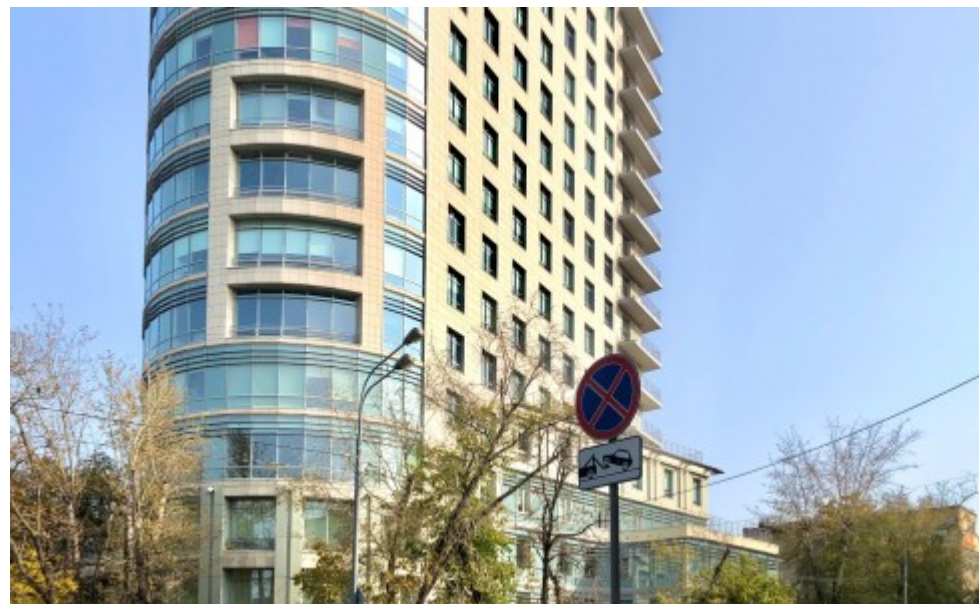

БИЗНЕС-ЦЕНТР «ЛАЙТ ТАУЭР»

Москва, проезд Завода Серп и Молот, 3

БИЗНЕС-ЦЕНТР «ЛАЙТ ТАУЭР»

Москва, проезд Завода Серп и Молот, 3

отдел аренды и продажи

(495) 287-36-24

МЕСТОПОЛОЖЕНИЕ

 Москва, проезд Завода Серп и Молот, 3
Юго-Восточный административный округ, Район Лефортово

 Авиамоторная ↔ 14 минут пешком (1400 м)

БИЗНЕС-ЦЕНТР «ЛАЙТ ТАУЭР»

Москва, проезд Завода Серп и Молот, 3

отдел аренды и продажи

(495) 287-36-24

О ЗДАНИИ

Местоположение

Округ	ЮВАО
Станция метро	Авиамоторная
Расстояние от метро	14 минут пешком