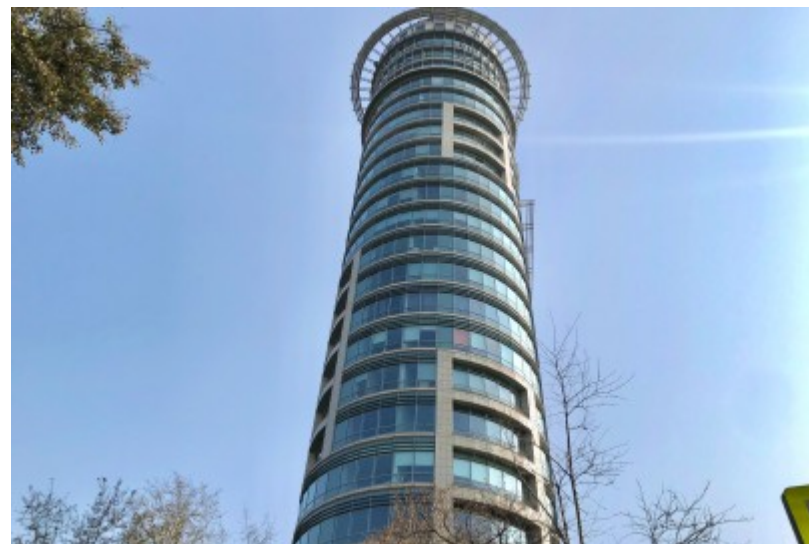

БИЗНЕС-ЦЕНТР «ЛАЙТ ТАУЭР»

Москва, проезд Завода Серп и Молот, 3

отдел аренды и продажи

(495) 287-36-24