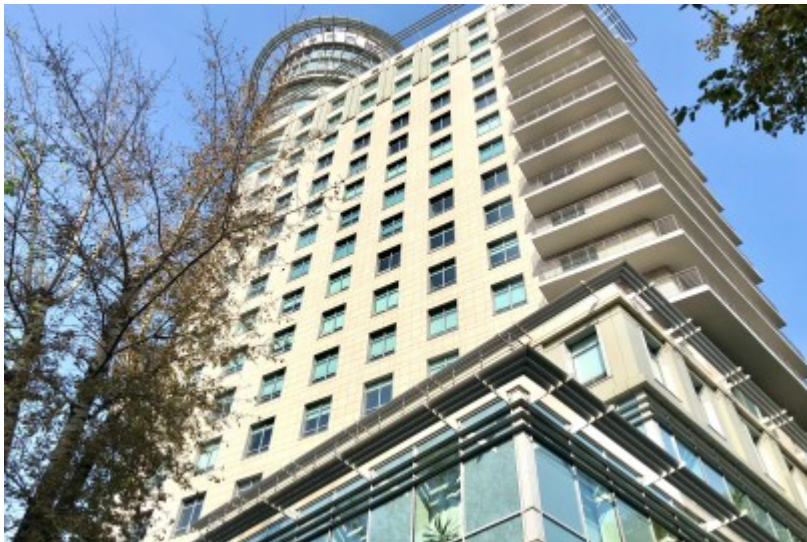

БИЗНЕС-ЦЕНТР «ЛАЙТ ТАУЭР»

Москва, проезд Завода Серп и Молот, 3

отдел аренды и продажи
(495) 258-81-32