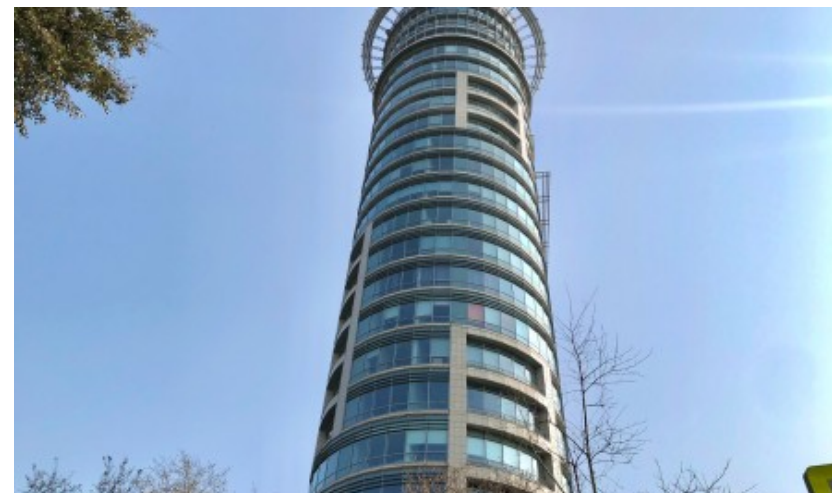

БИЗНЕС-ЦЕНТР «ЛАЙТ ТАУЭР»

Москва, проезд Завода Серп и Молот, 3

отдел аренды и продажи

(495) 258-81-32

О ЗДАНИИ

Местоположение

Округ	ЮВАО
Станция метро	Авиамоторная
Расстояние от метро	14 минут пешком

Технические параметры

Класс	B+
Этажность	25
Общая площадь	18317 кв.м
Год постройки	2014

Инженерные системы

Вентиляция	Приточно-вытяжная
Кондиционирование	Центральное
Интернет/телефония	Выделенная линия Интернет