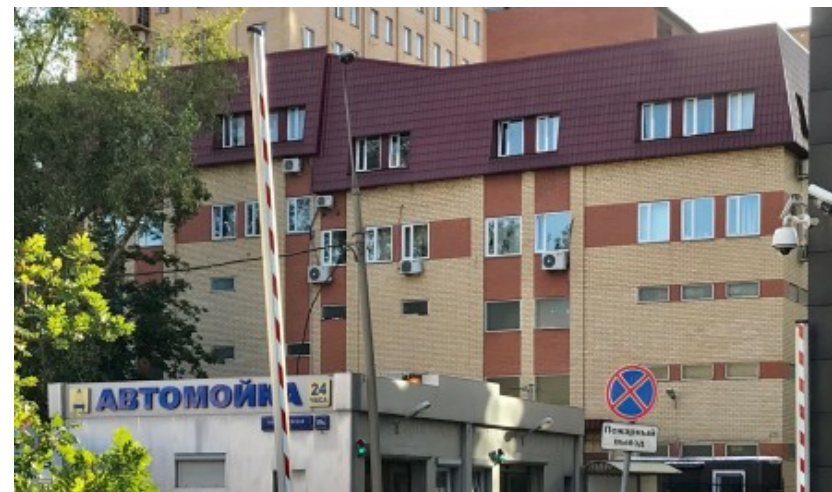

БИЗНЕС-ЦЕНТР

Москва, Новосущевская улица, 196

отдел аренды и продажи

(495) 258-81-32

О ЗДАНИИ

Местоположение

Округ	СВАО
Станция метро	Марьина Роща
Расстояние от метро	11 минут пешком

Технические параметры

Класс	B
Этажность	5
Общая площадь	6478 кв.м
Год постройки	2002

Инженерные системы

Вентиляция	Естественная
Кондиционирование	Сплит-системы
Интернет/телефония	коммерческий провайдер

Инфраструктура

Медицинский центр   Турагенство   Цветочный салон