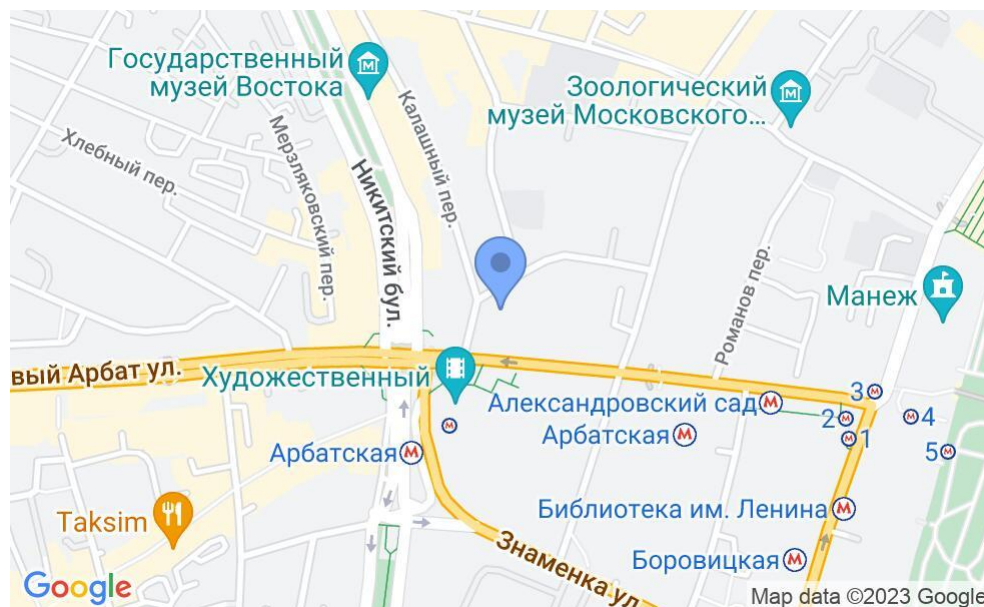

БИЗНЕС-ЦЕНТР

Москва, Нижний Кисловский переулок, 7 с2

БИЗНЕС-ЦЕНТР

Москва, Нижний Кисловский переулок, 7 с2

отдел аренды и продажи

(495) 256-44-90

МЕСТОПОЛОЖЕНИЕ

○ Москва, Нижний Кисловский переулок, 7 с2
Центральный административный округ, Район Арбат

М Арбатская ↔ 3 минуты пешком (300 м)

БИЗНЕС-ЦЕНТР

Москва, Нижний Кисловский переулок, 7 с2

отдел аренды и продажи

(495) 256-44-90

О ЗДАНИИ

Местоположение

Округ	ЦАО
Станция метро	Арбатская
Расстояние от метро	3 минуты пешком