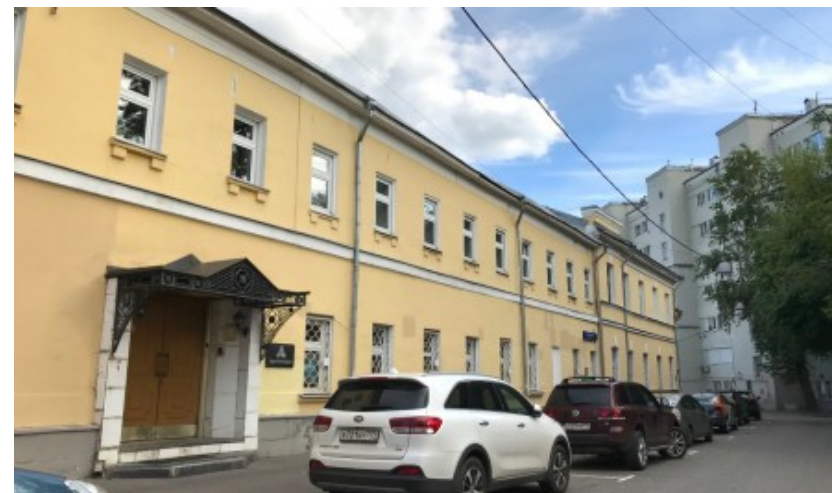

ОСОБНЯК

Москва, Большой Знаменский переулок, 2

отдел аренды

(495) 256-44-90

О ЗДАНИИ

Местоположение

Округ	ЦАО
Станция метро	Кропоткинская
Расстояние от метро	4 минуты пешком

Технические параметры

Класс	B
Этажность	2
Общая площадь	1171 кв.м
Год постройки	1870

Инженерные системы

Вентиляция	Естественная
Кондиционирование	Возможность установки
Интернет/телефония	МГТС