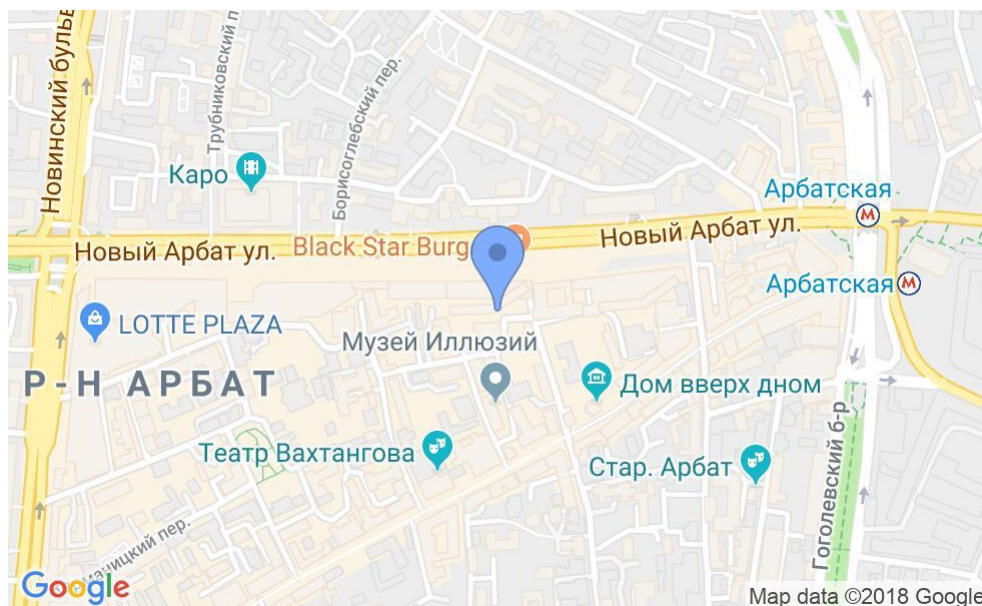

БИЗНЕС-ЦЕНТР

Москва, улица Новый Арбат, 15 с1

БИЗНЕС-ЦЕНТР

Москва, улица Новый Арбат, 15 с1

отдел аренды и продажи
(495) 104-77-10

МЕСТОПОЛОЖЕНИЕ

-  Москва, улица Новый Арбат, 15 с1
Центральный административный округ, Район Арбат
-  Арбатская  9 минут пешком (850 м)

БИЗНЕС-ЦЕНТР

Москва, улица Новый Арбат, 15 с1

отдел аренды и продажи

(495) 104-77-10

О ЗДАНИИ

Местоположение

Округ	ЦАО
Станция метро	Арбатская
Расстояние от метро	9 минут пешком

Технические параметры