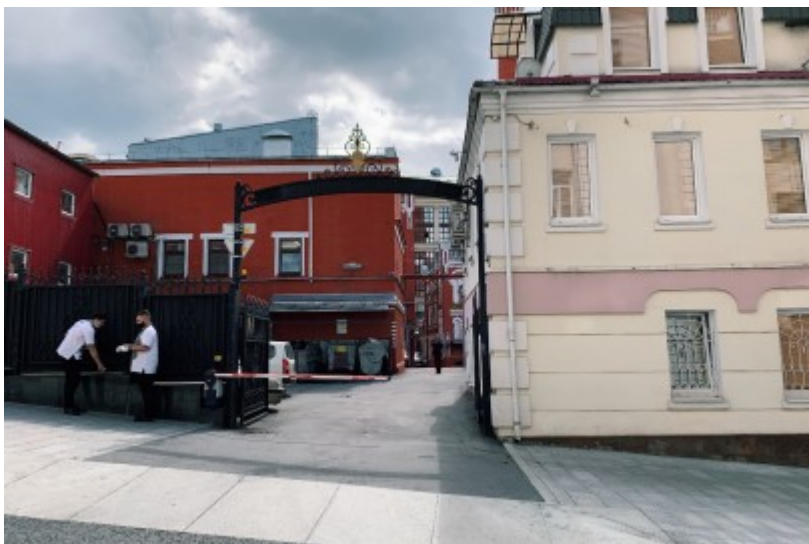

ОСОБНЯК

Москва, Звонарский переулок, 4 с1

отдел аренды

(495) 104-77-10