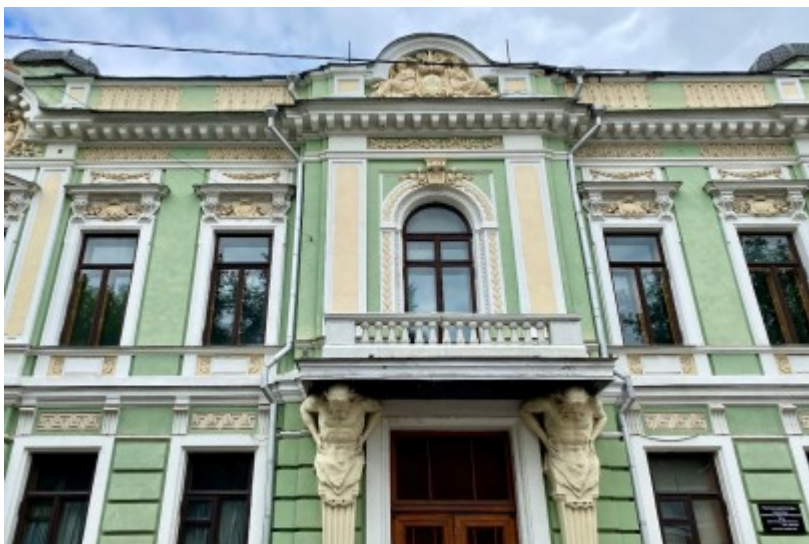

БИЗНЕС-ЦЕНТР

Москва, Подсосенский переулок, 21 с1

отдел аренды и продажи

(495) 256-44-90