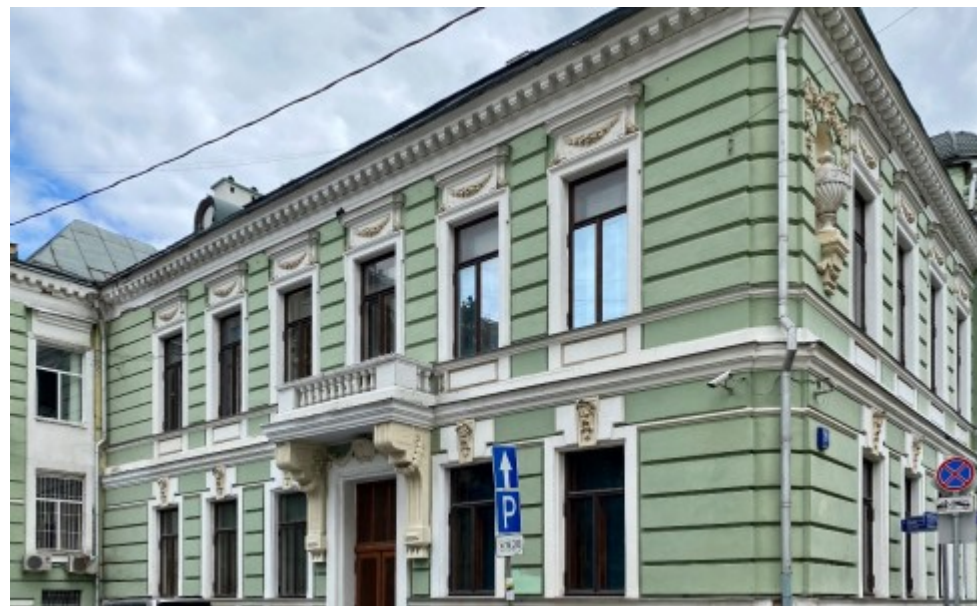

БИЗНЕС-ЦЕНТР

Москва, Подсосенский переулок, 21 с1

БИЗНЕС-ЦЕНТР

Москва, Подсосенский переулок, 21 с1

отдел аренды и продажи

(495) 256-44-90

МЕСТОПОЛОЖЕНИЕ

 Москва, Подсосенский переулок, 21 с1
Центральный административный округ, Басманный район

 Чкаловская \longleftrightarrow 6 минут пешком (600 м)

БИЗНЕС-ЦЕНТР

Москва, Подсосенский переулок, 21 с1

отдел аренды и продажи

(495) 256-44-90

О ЗДАНИИ

Местоположение

Округ	ЦАО
Станция метро	Чкаловская
Расстояние от метро	6 минут пешком