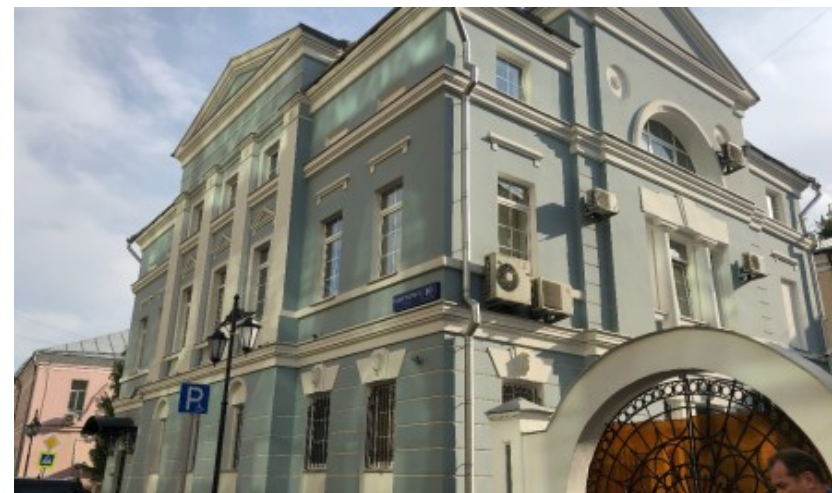

ОСОБНЯК

Москва, улица Бахрушина, 10 с2

отдел аренды и продажи

(495) 256-44-90

О ЗДАНИИ

Местоположение

Округ	ЦАО
Станция метро	Павелецкая
Расстояние от метро	6 минут пешком

Технические параметры

Класс	B
Этажность	3
Общая площадь	1065 кв.м
Год постройки	—

Инженерные системы

Вентиляция	Приточно-вытяжная
Кондиционирование	Сплит-системы
Интернет/телефония	коммерческий