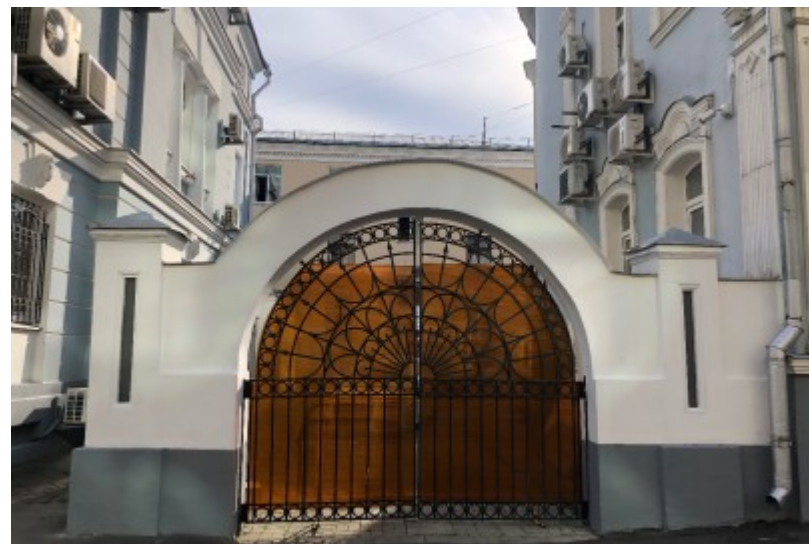

ОСОБНЯК

Москва, улица Бахрушина, 10 с2

отдел аренды и продажи

(495) 256-44-90