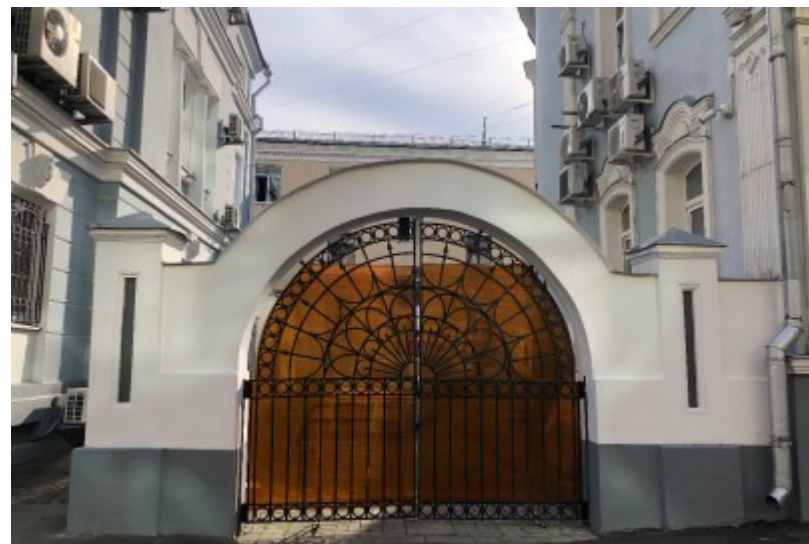

ОСОБНЯК

Москва, улица Бахрушина, 10 с2

отдел аренды

(495) 258-81-32