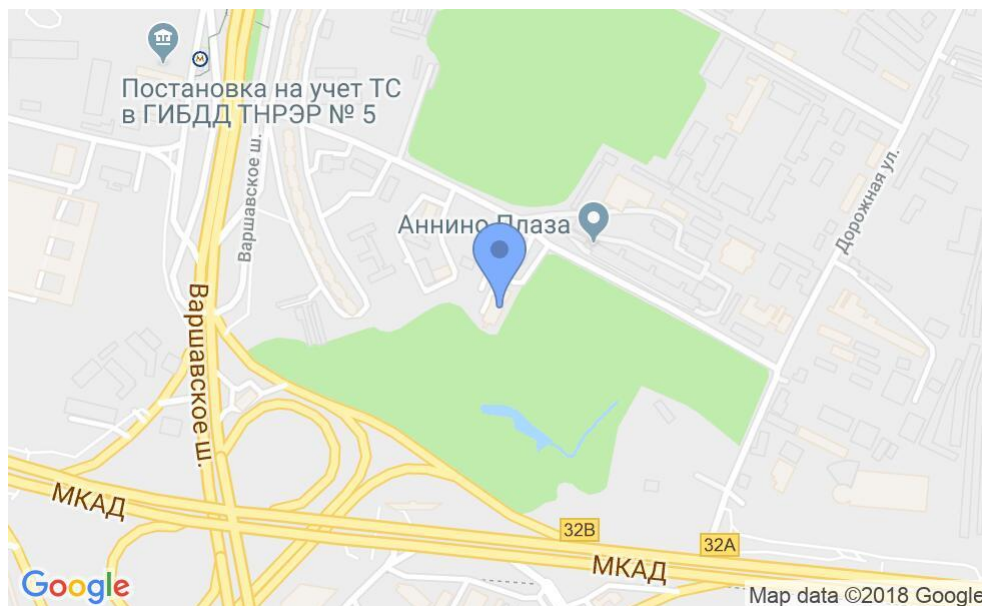

# БИЗНЕС-ЦЕНТР

Москва, Варшавское шоссе, 145 к8

## МЕСТОПОЛОЖЕНИЕ

 Москва, Варшавское шоссе, 145 к8  
Южный административный округ, Район Чертаново Южное

 Аннино  9 минут пешком (900 м)

### Местоположение

---

Округ	ЮАО
Станция метро	Аннино
Расстояние от метро	9 минут пешком