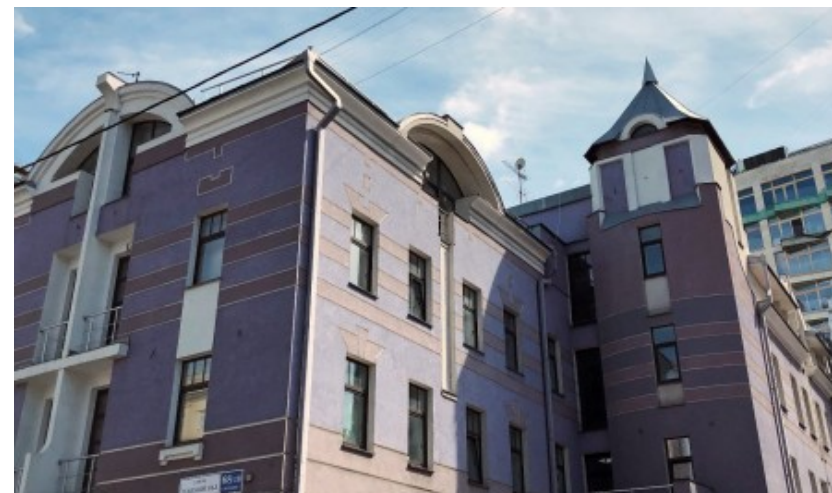

БИЗНЕС-ЦЕНТР

Москва, улица Земляной Вал, 68/18 с5

отдел аренды

(495) 104-77-10

О ЗДАНИИ

Местоположение

Округ	ЦАО
Станция метро	Таганская
Расстояние от метро	4 минуты пешком

Технические параметры

Класс	B
Этажность	4
Общая площадь	—
Год постройки	—

Инженерные системы

Вентиляция	Естественная
Кондиционирование	—
Интернет/телефония	—