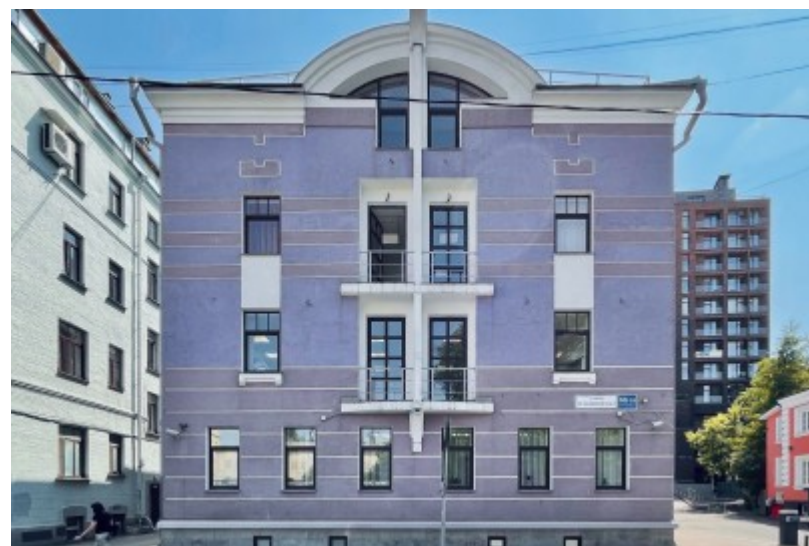

БИЗНЕС-ЦЕНТР

Москва, улица Земляной Вал, 68/18 с5

отдел аренды

(495) 104-77-10