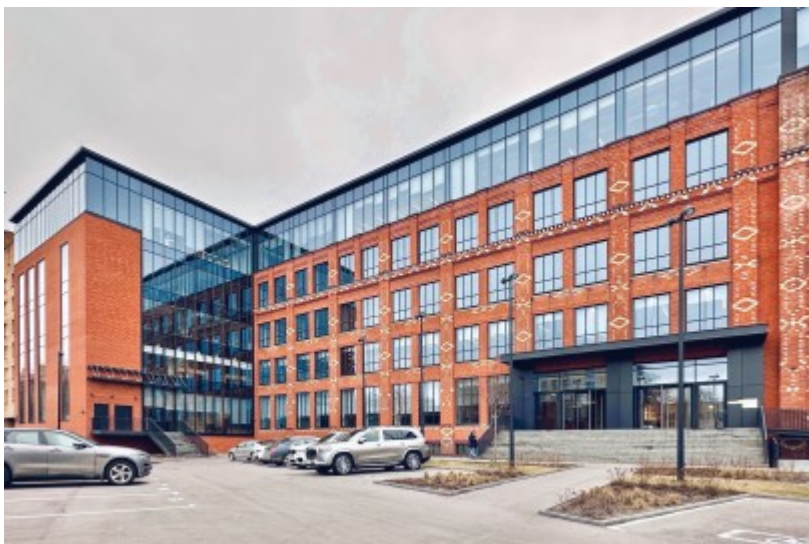

БИЗНЕС-ЦЕНТР «БОЛЬШЕВИК»

Москва, Ленинградский проспект, 15 с3

отдел аренды и продажи

(495) 258-81-32