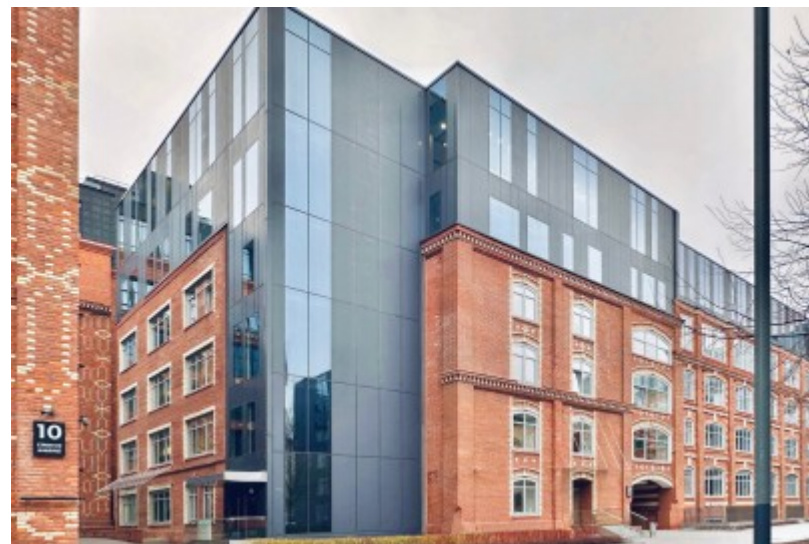

БИЗНЕС-ЦЕНТР «БОЛЬШЕВИК»

Москва, Ленинградский проспект, 15 с3

отдел аренды и продажи

(495) 258-81-32