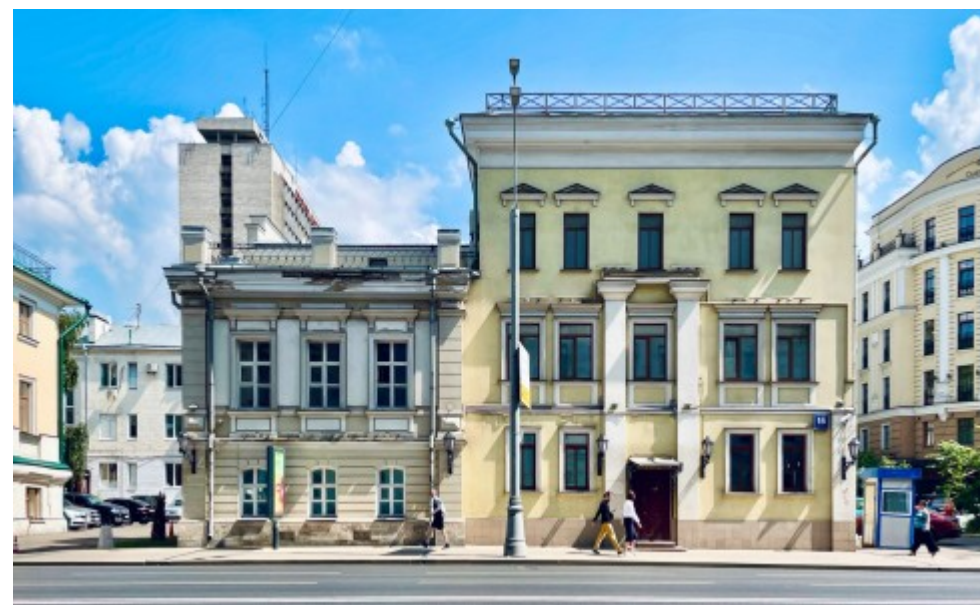

# БИЗНЕС-ЦЕНТР

Москва, проспект Мира, 16 с2

## МЕСТОПОЛОЖЕНИЕ

-  Москва, проспект Мира, 16 с2  
Центральный административный округ, Мещанский район
-  Сухаревская ↔ 3 минуты пешком (350 м)

### Местоположение

---

Округ	ЦАО
Станция метро	Сухаревская
Расстояние от метро	3 минуты пешком