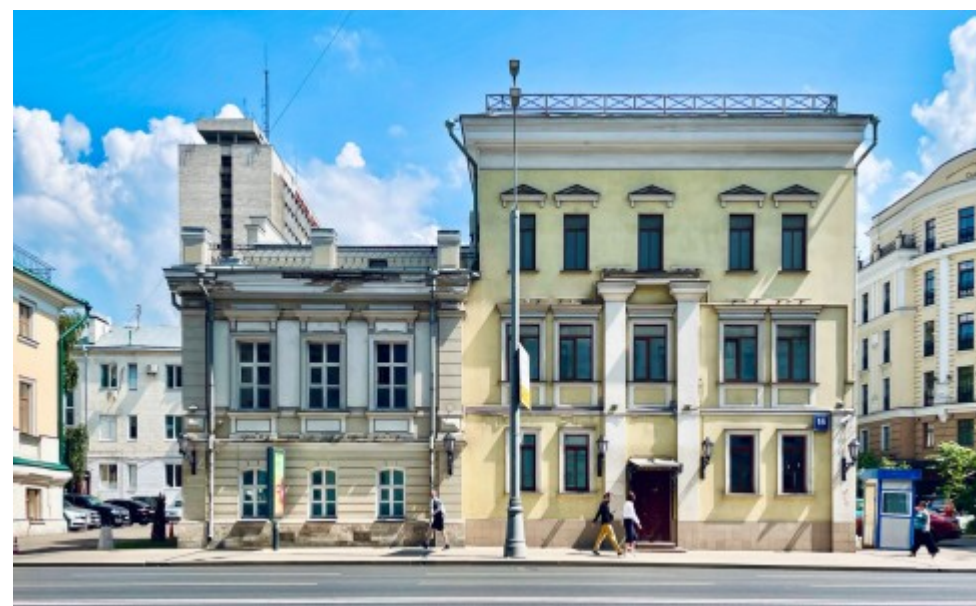

# БИЗНЕС-ЦЕНТР

Москва, проспект Мира, 16 с2

## МЕСТОПОЛОЖЕНИЕ

-  Москва, проспект Мира, 16 с2  
Центральный административный округ, Мещанский район
-  Сухаревская ↔ 3 минуты пешком (300 м)

### Местоположение

---

Округ	ЦАО
Станция метро	Сухаревская
Расстояние от метро	3 минуты пешком