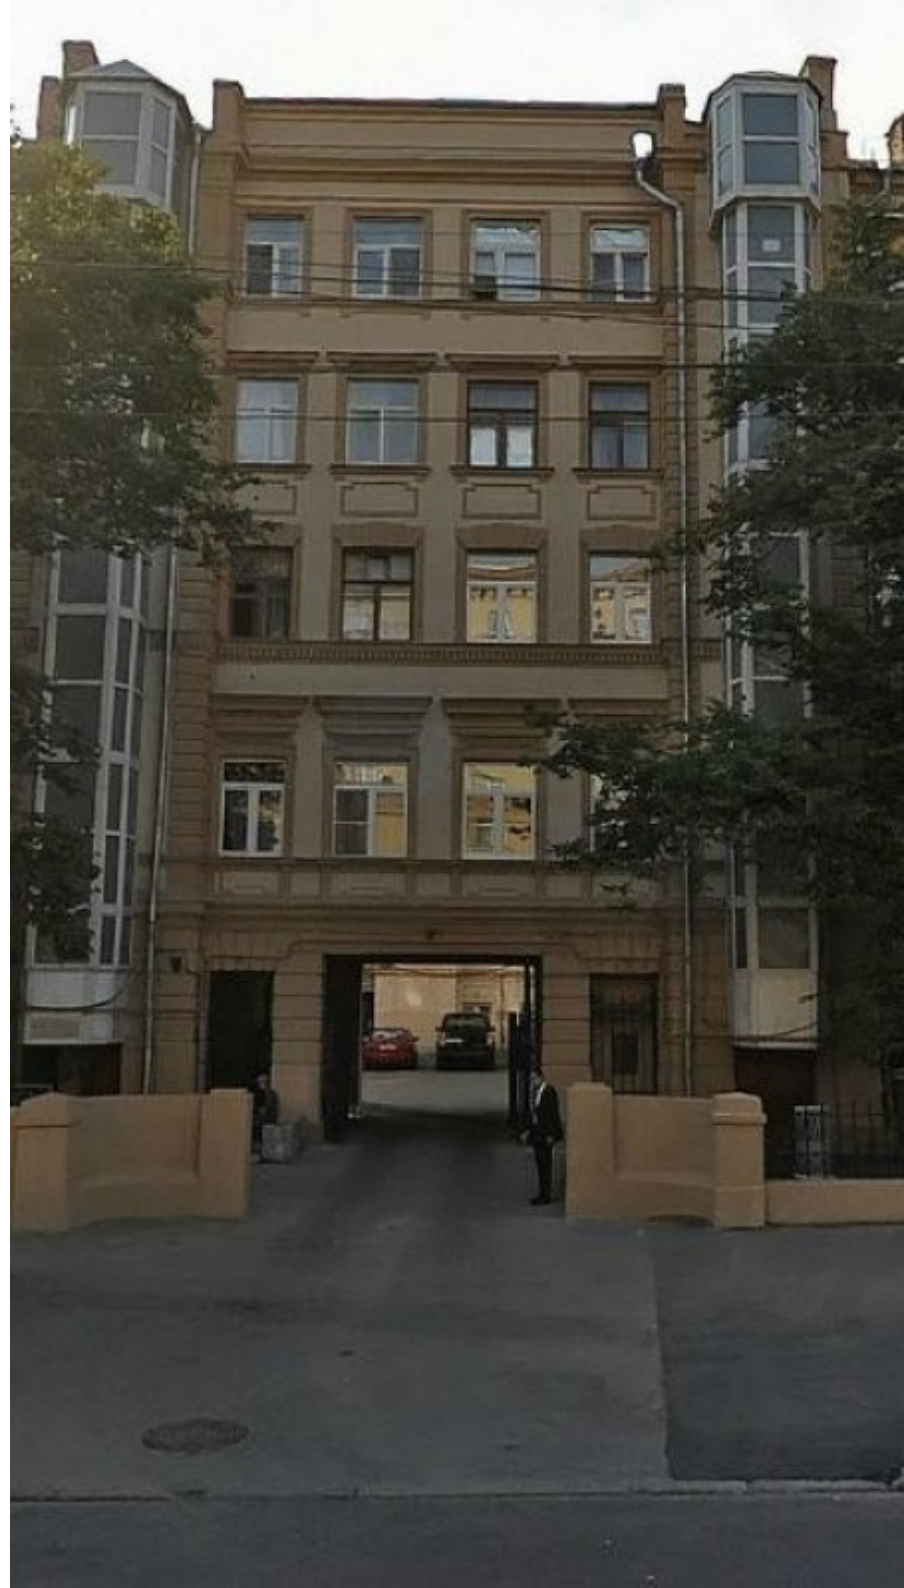

ЖИЛОЕ ЗДАНИЕ

Москва, Смоленский бульвар, 17 с1

ЖИЛОЕ ЗДАНИЕ

Москва, Смоленский бульвар, 17 с1

отдел аренды

(495) 320-36-15

МЕСТОПОЛОЖЕНИЕ

○ Москва, Смоленский бульвар, 17 с1
Центральный административный округ, Район Хамовники

М Смоленская ↔ 7 минут пешком (600 м)

ЖИЛОЕ ЗДАНИЕ

Москва, Смоленский бульвар, 17 с1

отдел аренды

(495) 320-36-15

О ЗДАНИИ

Местоположение

Округ	ЦАО
Станция метро	Смоленская
Расстояние от метро	7 минут пешком