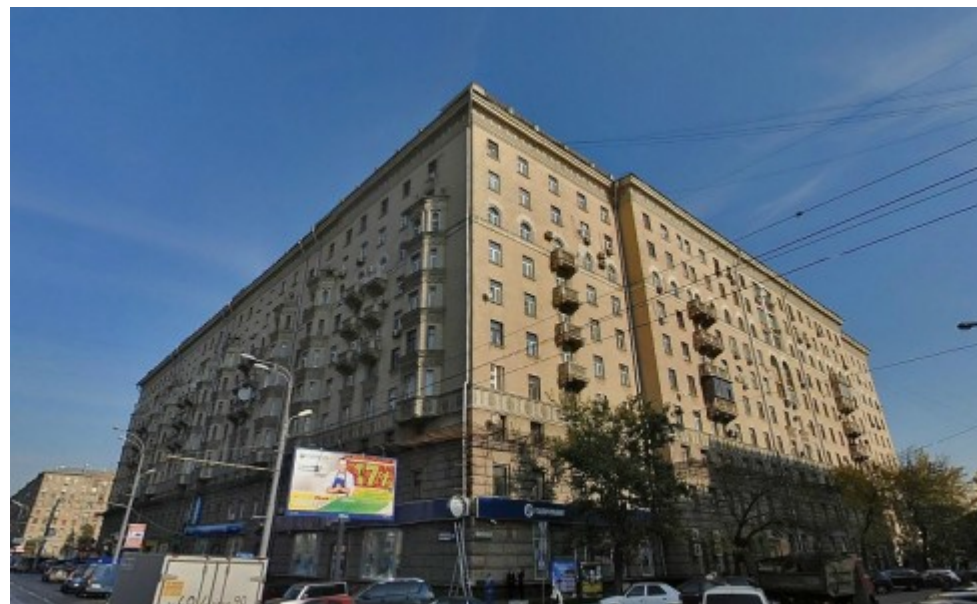

ЖИЛОЕ ЗДАНИЕ

Москва, проспект Мира, 108

ЖИЛОЕ ЗДАНИЕ

Москва, проспект Мира, 108

(495) 255-09-65

МЕСТОПОЛОЖЕНИЕ

Москва, проспект Мира, 108

Северо-Восточный административный округ, Алексеевский район

Алексеевская ↔ 5 минут пешком (450 м)

ЖИЛОЕ ЗДАНИЕ

Москва, проспект Мира, 108

(495) 255-09-65

О ЗДАНИИ

Местоположение

Округ	СВАО
Станция метро	Алексеевская
Расстояние от метро	5 минут пешком

Технические параметры