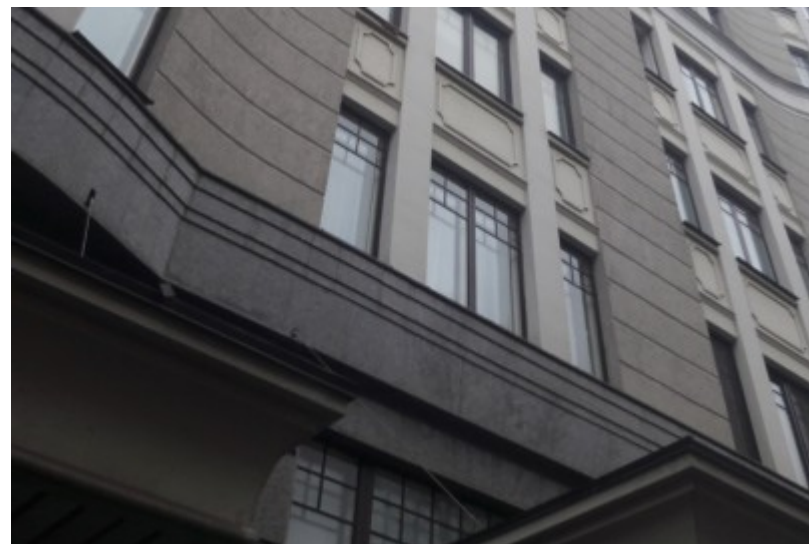

ЖИЛОЕ ЗДАНИЕ

Москва, 1-й Неопалимовский переулок, 8

отдел аренды и продажи
(495) 104-77-10