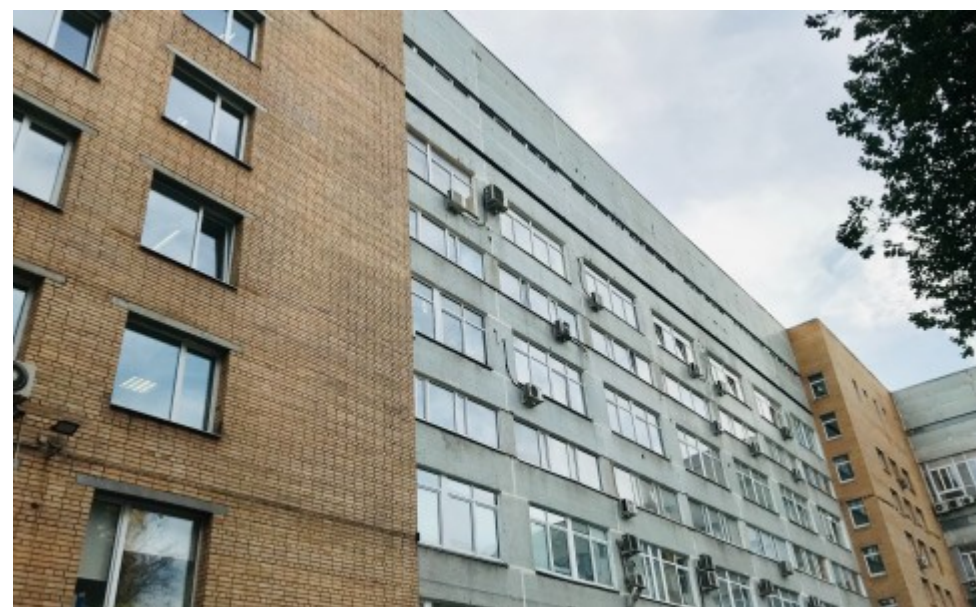

БИЗНЕС-ЦЕНТР

Москва, Тимирязевская улица, 1 с2

БИЗНЕС-ЦЕНТР

Москва, Тимирязевская улица, 1 с2

отдел аренды

(495) 287-36-24

МЕСТОПОЛОЖЕНИЕ

 Москва, Тимирязевская улица, 1 с2
Северный административный округ, Тимирязевский район

 Дмитровская ↔ 9 минут пешком (1050 м)

БИЗНЕС-ЦЕНТР

Москва, Тимирязевская улица, 1 с2

отдел аренды

(495) 287-36-24

О ЗДАНИИ

Местоположение

Округ	САО
Станция метро	Дмитровская
Расстояние от метро	9 минут пешком