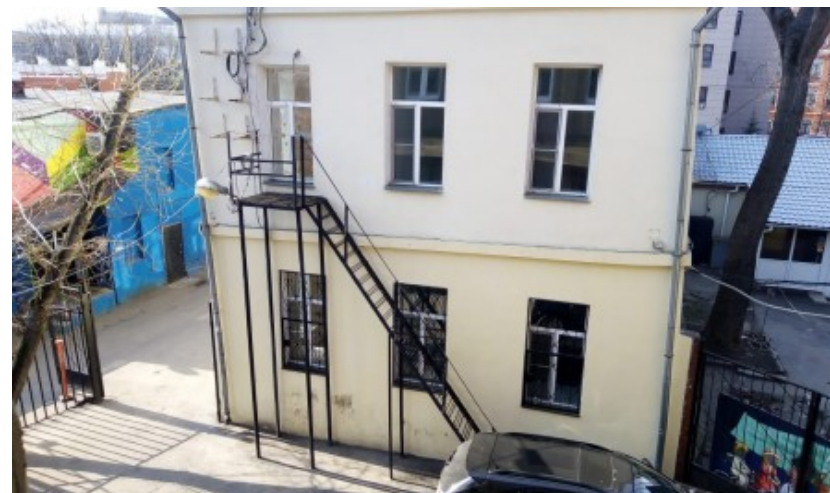

ЖИЛОЕ ЗДАНИЕ

Москва, Ольховская улица, 16

(495) 258-81-32

О ЗДАНИИ

Местоположение

Округ	ЦАО
Станция метро	Красносельская
Расстояние от метро	9 минут пешком

Технические параметры

Класс	B
Этажность	2
Общая площадь	—
Год постройки	—

Инженерные системы

Вентиляция	Естественная
Кондиционирование	—
Интернет/телефония	—

Инфраструктура

Турагенство