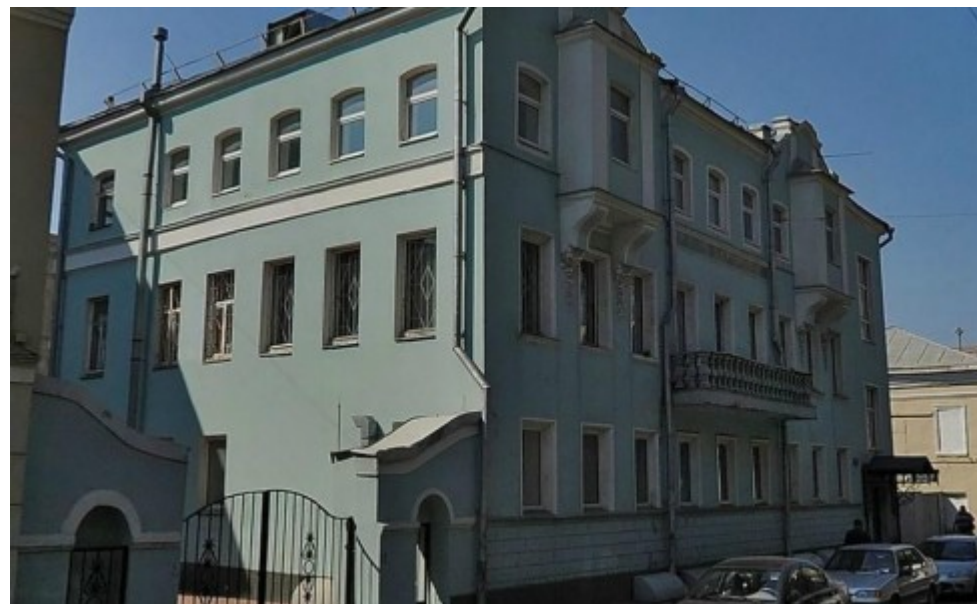

ОСОБНЯК

Москва, Садовническая улица, 30 с1

ОСОБНЯК

Москва, Садовническая улица, 30 с1

отдел аренды

(495) 104-77-10

МЕСТОПОЛОЖЕНИЕ

-  **Москва, Садовническая улица, 30 с1**
Центральный административный округ, Район Замоскворечье
-  **Новокузнецкая** ↔ **8 минут пешком (800 м)**

ОСОБНЯК

Москва, Садовническая улица, 30 с1

отдел аренды

(495) 104-77-10

О ЗДАНИИ

Местоположение

Округ	ЦАО
Станция метро	Новокузнецкая
Расстояние от метро	8 минут пешком

Технические параметры