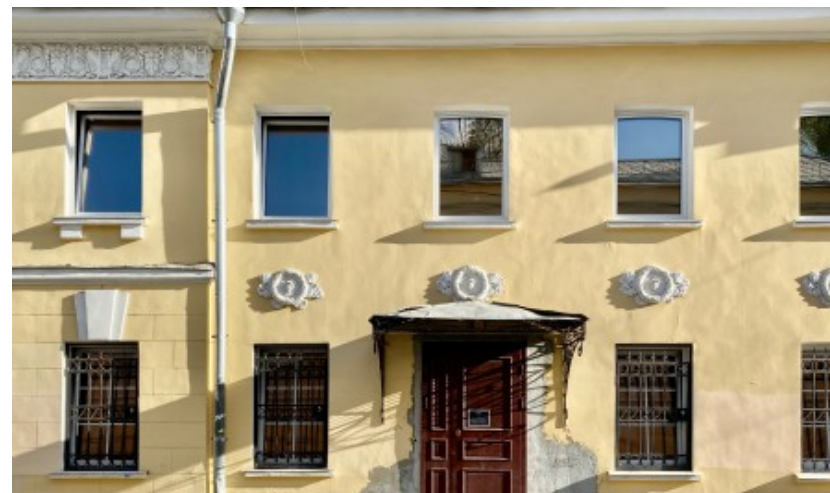

ОСОБНЯК «ПОТАПОВСКИЙ»

Москва, Потаповский переулок, 8/12 с2

отдел аренды

(495) 258-81-32

О ЗДАНИИ

Местоположение

Округ	ЦАО
Станция метро	Сретенский бульвар
Расстояние от метро	7 минут пешком

Технические параметры

Класс	B
Этажность	3
Общая площадь	289 кв.м
Год постройки	1889

Инженерные системы

Вентиляция	Естественная
Кондиционирование	Сплит-системы
Интернет/телефония	Коммерческий