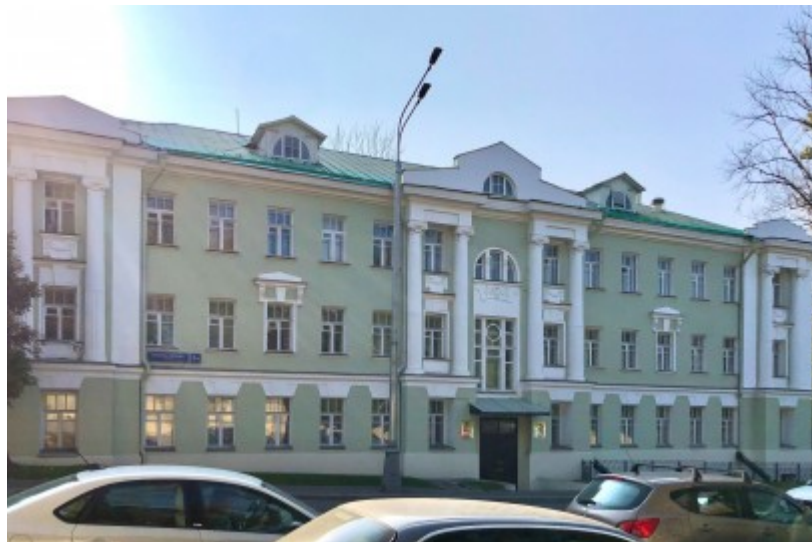

ОСОБНЯК

Москва, Госпитальная улица, 4

отдел аренды и продажи

(495) 256-44-90