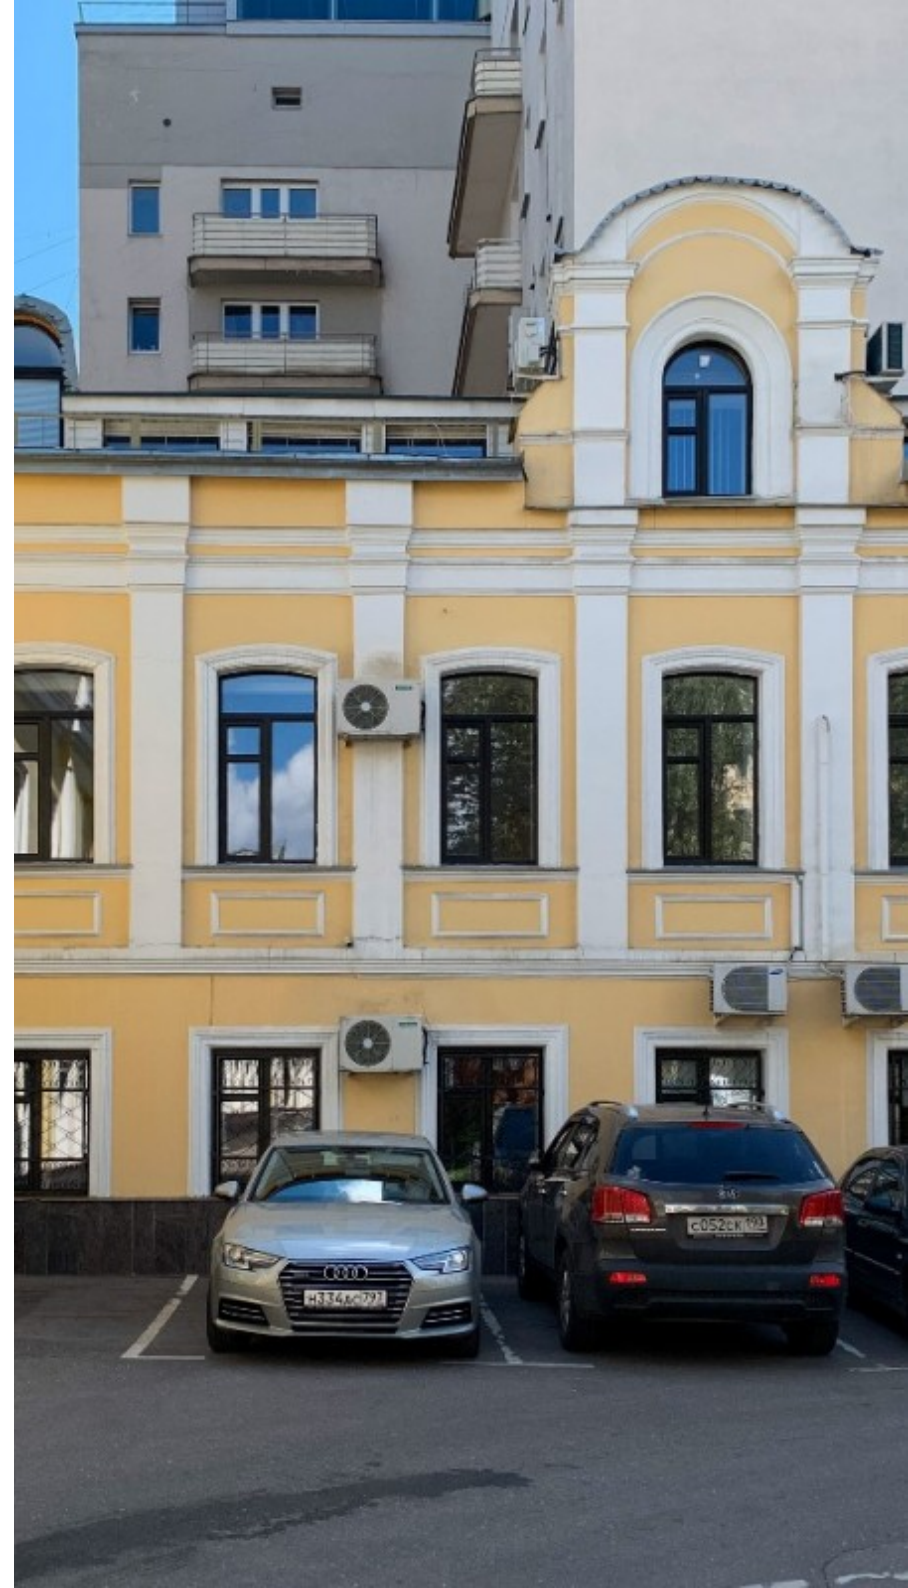

ОСОБНЯК «ВОЗНЕСЕНСКИЙ»

Москва, Вознесенский переулок, 20 с2

ОСОБНЯК «ВОЗНЕСЕНСКИЙ»

Москва, Вознесенский переулок, 20 с2

отдел аренды и продажи

(495) 104-77-10

МЕСТОПОЛОЖЕНИЕ

 Москва, Вознесенский переулок, 20 с2
Центральный административный округ, Пресненский район

 Пушкинская  8 минут пешком (850 м)

ОСОБНЯК «ВОЗНЕСЕНСКИЙ»

Москва, Вознесенский переулок, 20 с2

отдел аренды и продажи

(495) 104-77-10

О ЗДАНИИ

Местоположение

Округ	ЦАО
Станция метро	Пушкинская
Расстояние от метро	8 минут пешком