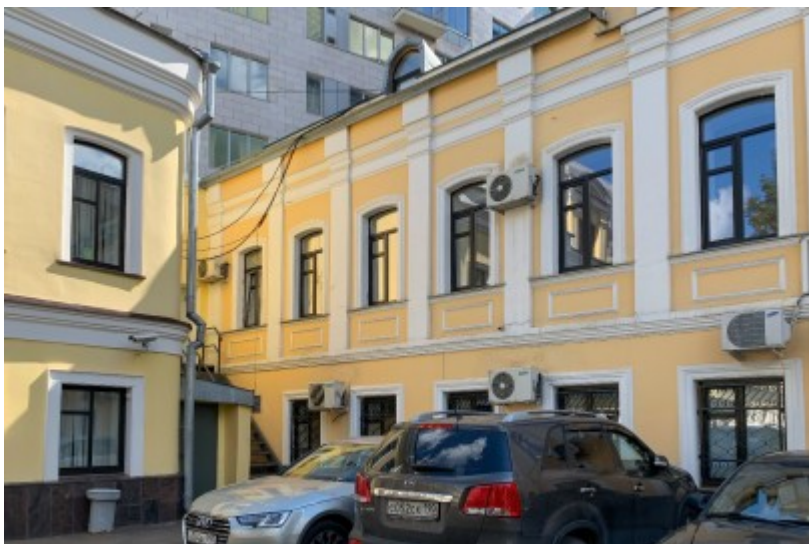

ОСОБНЯК «ВОЗНЕСЕНСКИЙ»

Москва, Вознесенский переулок, 20 с2

отдел аренды и продажи

(495) 104-77-10