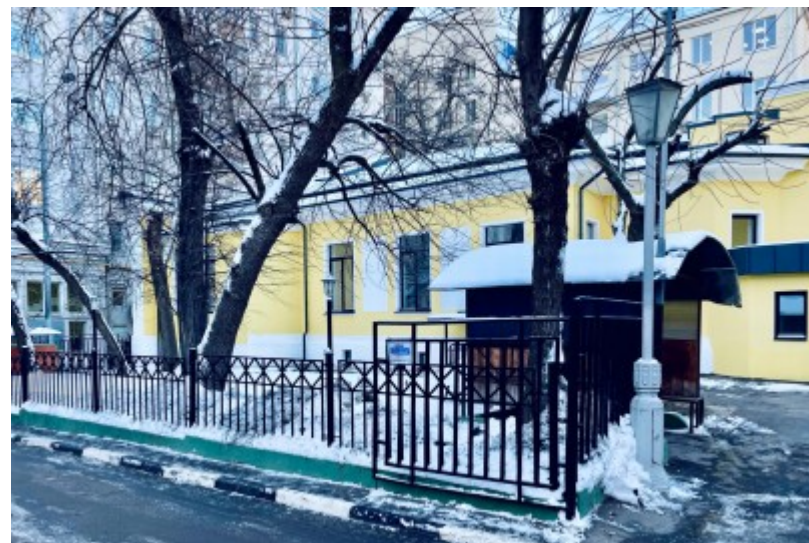

ОСОБНЯК

Москва, Ленинградский проспект, 24 с3

отдел аренды и продажи

(495) 287-36-24