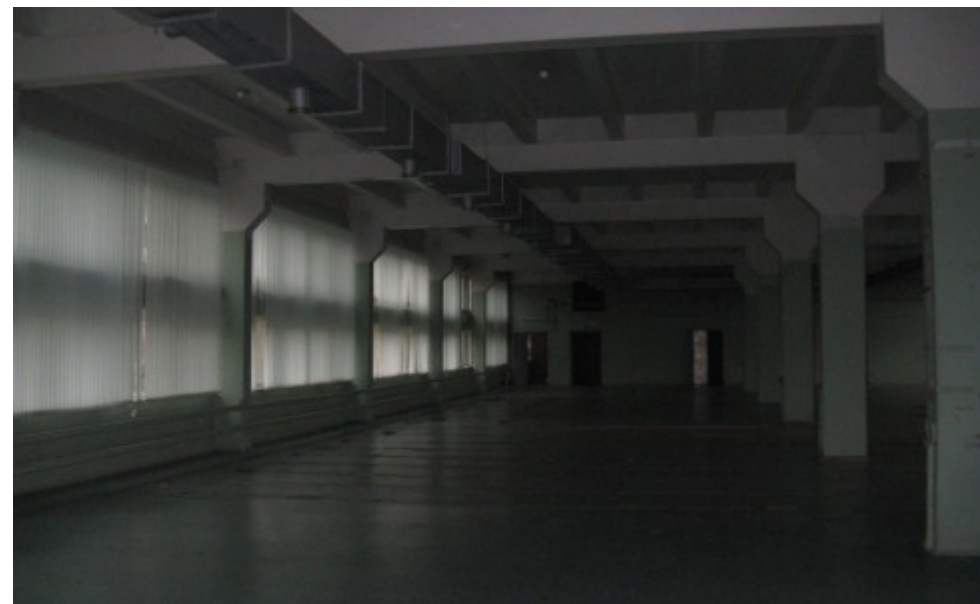

## МЕСТОПОЛОЖЕНИЕ

 Москва, улица Перерва, 16  
Юго-Восточный административный округ, Район Марьино

 Марьино  $\longleftrightarrow$  16 минут пешком (1450 м)