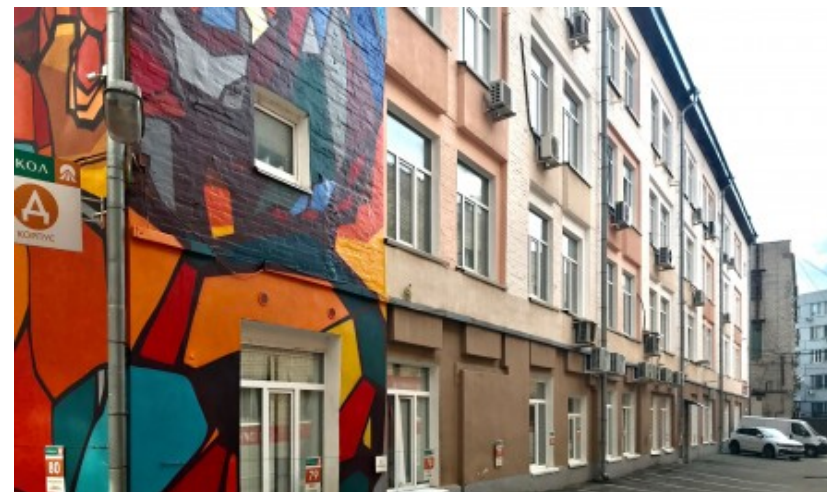

ОСОБНЯК

Москва, Ленинградский проспект, 80д

отдел аренды и продажи

(495) 287-36-24

О ЗДАНИИ

Местоположение

Округ	САО
Станция метро	Войковская
Расстояние от метро	13 минут пешком

Технические параметры

Класс	В
Этажность	4
Общая площадь	3502 кв.м
Год постройки	1950

Инженерные системы

Вентиляция	Естественная
Кондиционирование	Возможность установки
Интернет/телефония	Билайн

Инфраструктура

Ремонт оргтехники	Турагенство	Полиграфия
Заправка картриджей	Срочное фото	Ремонт одежды
Химчистка