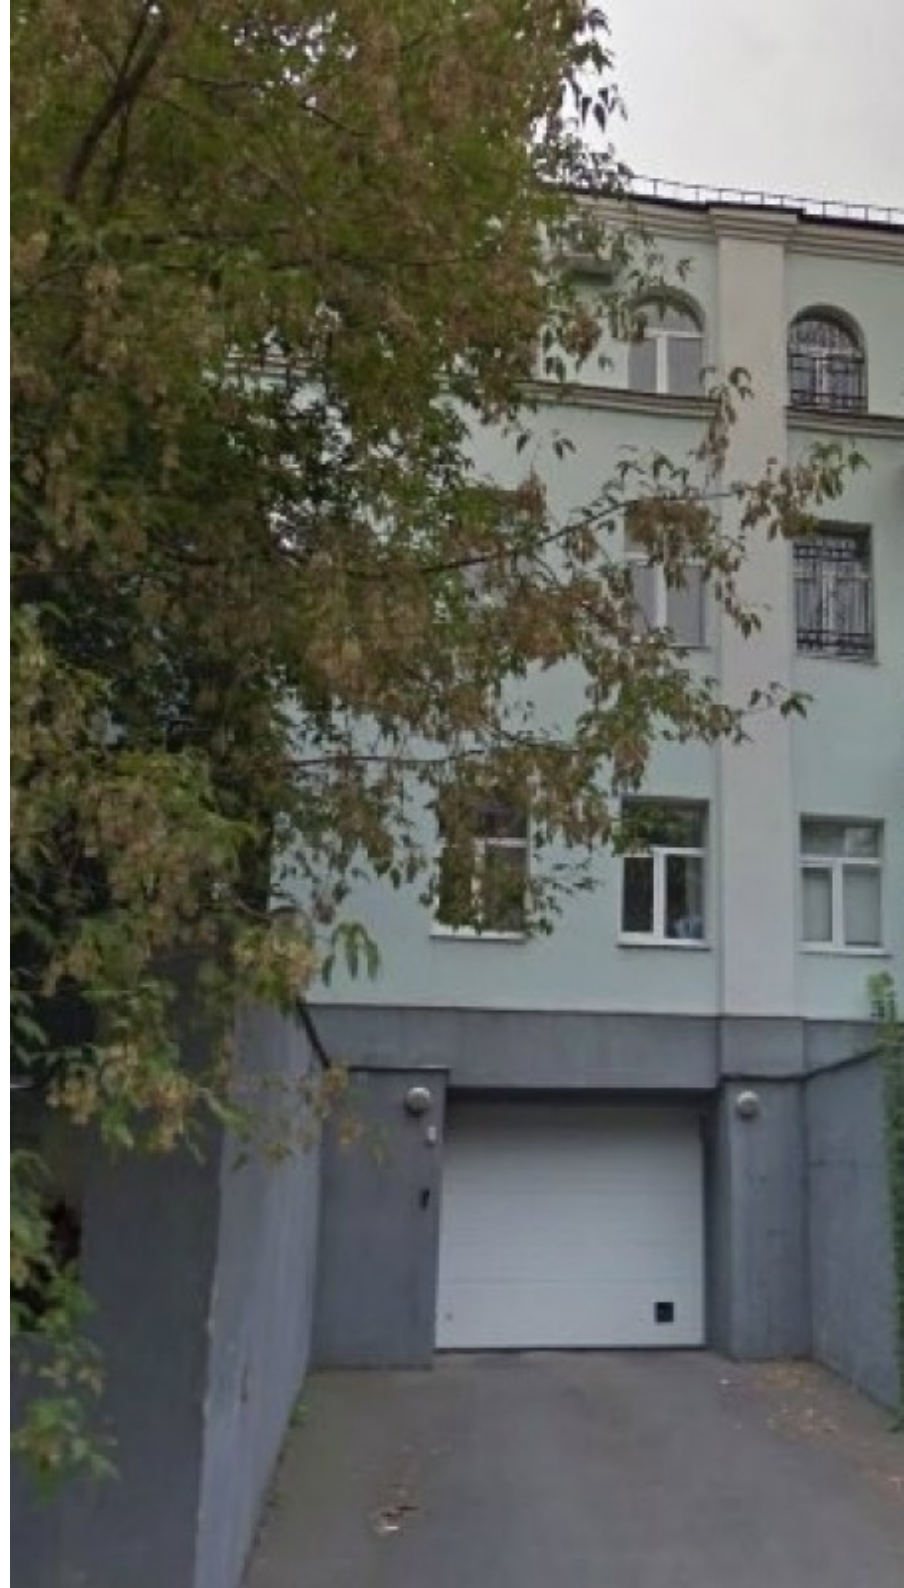

ОСОБНЯК

Москва, Нововаганьковский переулок, 9 с2

ОСОБНЯК

Москва, Нововаганьковский переулок, 9 с2

отдел аренды

(495) 104-77-10

МЕСТОПОЛОЖЕНИЕ

 Москва, Нововаганьковский переулок, 9 с2
Центральный административный округ, Пресненский район

 Краснопресненская  10 минут пешком (950 м)

ОСОБНЯК

Москва, Нововаганьковский переулок, 9 с2

отдел аренды

(495) 104-77-10

О ЗДАНИИ

Местоположение

Округ	ЦАО
Станция метро	Краснопресненская
Расстояние от метро	10 минут пешком