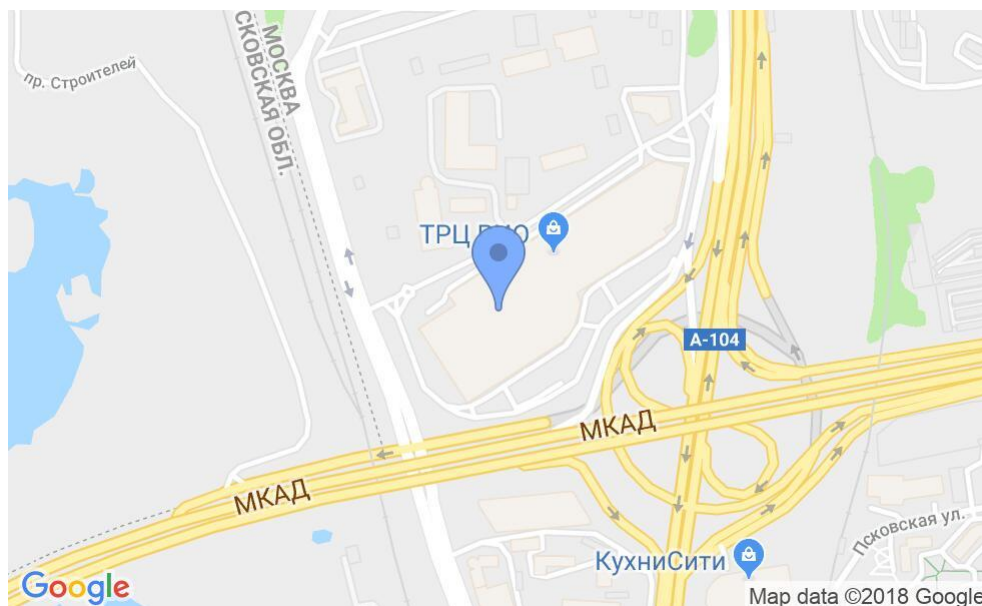

БИЗНЕС-ЦЕНТР «SK-ROYAL»

Москва, Дмитровское шоссе, 163А

БИЗНЕС-ЦЕНТР «SK-ROYAL»

Москва, Дмитровское шоссе, 163А

отдел аренды

(495) 104-77-10

МЕСТОПОЛОЖЕНИЕ

 Москва, Дмитровское шоссе, 163А
Северо-Восточный административный округ, Район Северный

 Алтуфьево \longleftrightarrow 23 минут транспортом (4400 м)

БИЗНЕС-ЦЕНТР «SK-ROYAL»

Москва, Дмитровское шоссе, 163А

отдел аренды

(495) 104-77-10

О ЗДАНИИ

Местоположение

Округ	СВАО
Станция метро	Алтуфьево
Расстояние от метро	23 минут транспортом