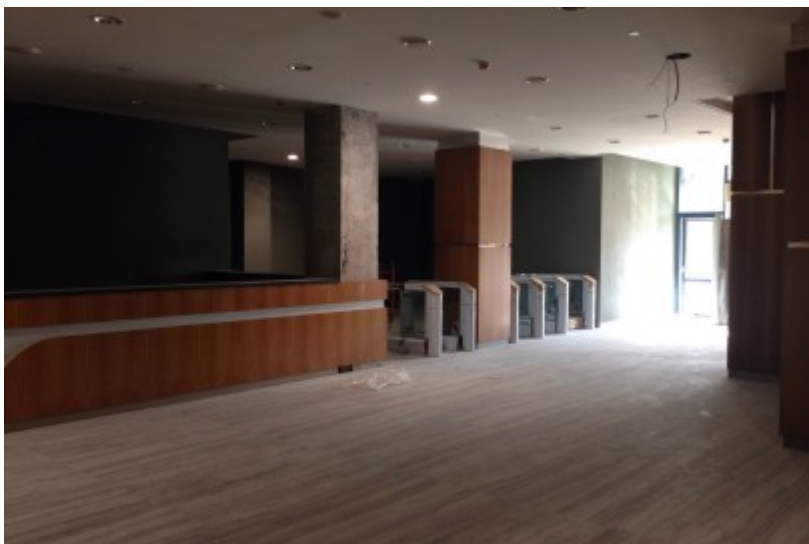

БИЗНЕС-ЦЕНТР «SK-ROYAL»

Москва, Дмитровское шоссе, 163А

отдел аренды

(495) 104-77-10