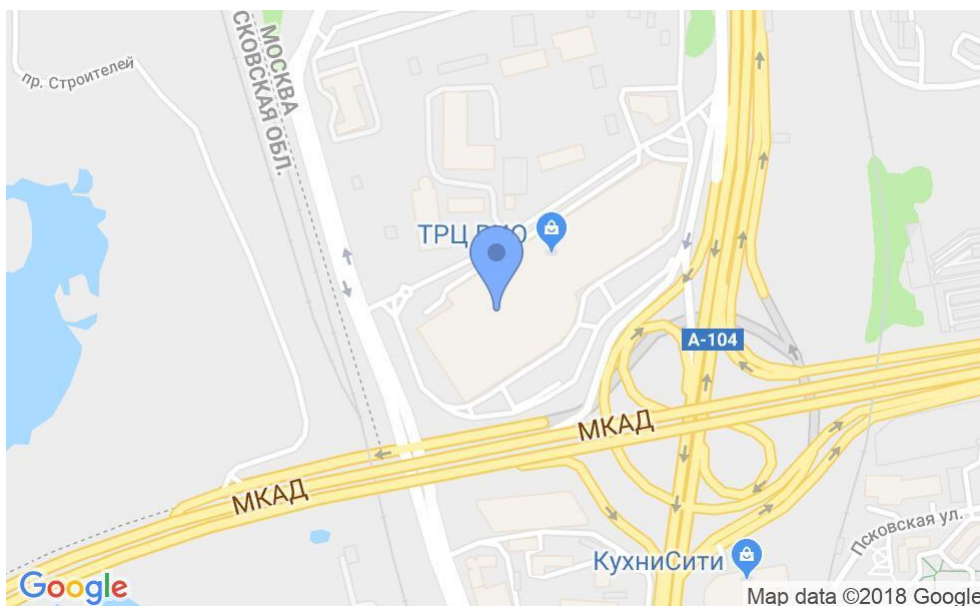

БИЗНЕС-ЦЕНТР «SK-ROYAL»

Москва, Дмитровское шоссе, 163А

БИЗНЕС-ЦЕНТР «SK-ROYAL»

Москва, Дмитровское шоссе, 163А

отдел аренды

(495) 104-77-10

МЕСТОПОЛОЖЕНИЕ

-  Москва, Дмитровское шоссе, 163А
Северо-Восточный административный округ, Район Северный
-  Алтуфьево ↔ 23 минут транспортом (4400 м)

БИЗНЕС-ЦЕНТР «SK-ROYAL»

Москва, Дмитровское шоссе, 163А

отдел аренды

(495) 104-77-10

О ЗДАНИИ

Местоположение

Округ	СВАО
Станция метро	Алтуфьево
Расстояние от метро	23 минут транспортом

Технические параметры