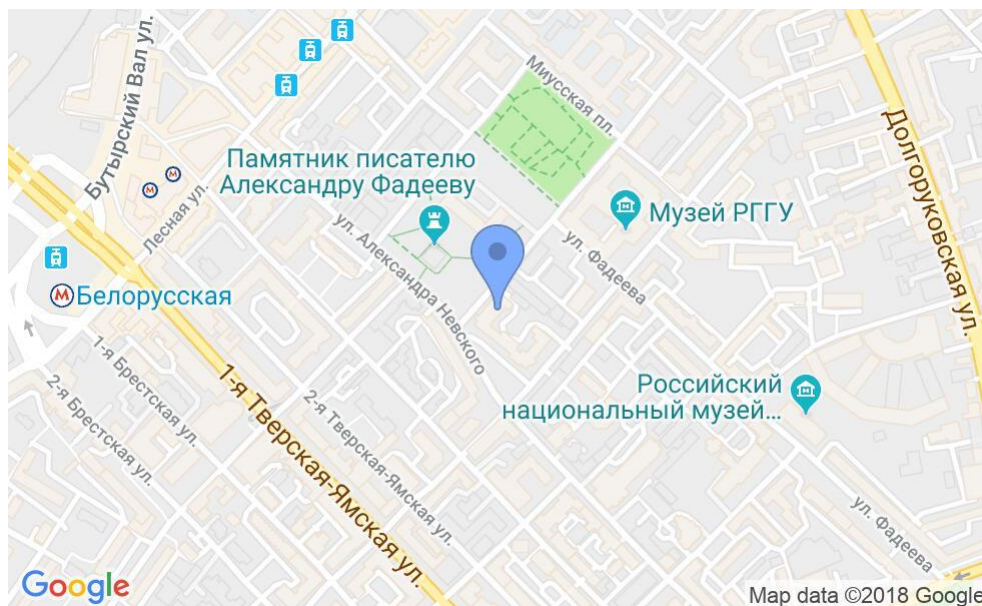

БИЗНЕС-ЦЕНТР

Москва, Миусская площадь, 2

БИЗНЕС-ЦЕНТР

Москва, Миусская площадь, 2

отдел аренды

(495) 104-77-10

МЕСТОПОЛОЖЕНИЕ

Москва, Миусская площадь, 2

Центральный административный округ, Тверской район

Белорусская ↔ 6 минут пешком (600 м)

БИЗНЕС-ЦЕНТР

Москва, Миусская площадь, 2

отдел аренды

(495) 104-77-10

О ЗДАНИИ

Местоположение