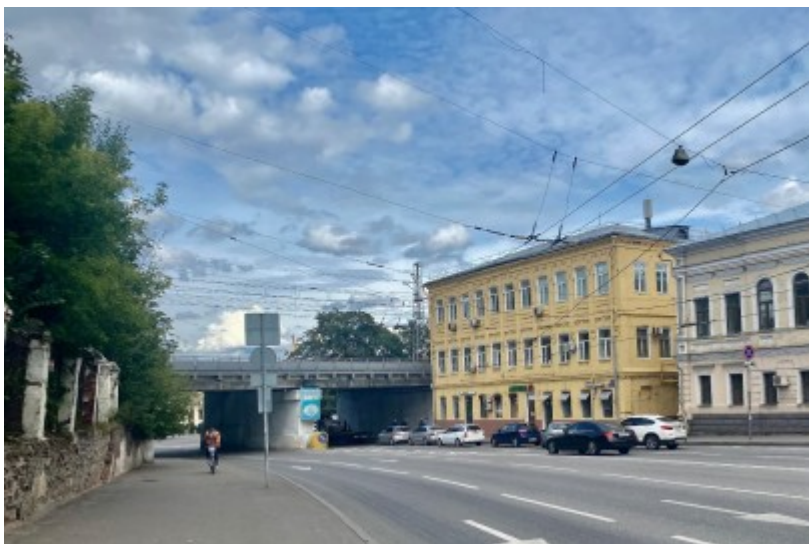

ОСОБНЯК

Москва, Большая Почтовая улица, 40 с2

отдел аренды и продажи
(495) 104-77-10