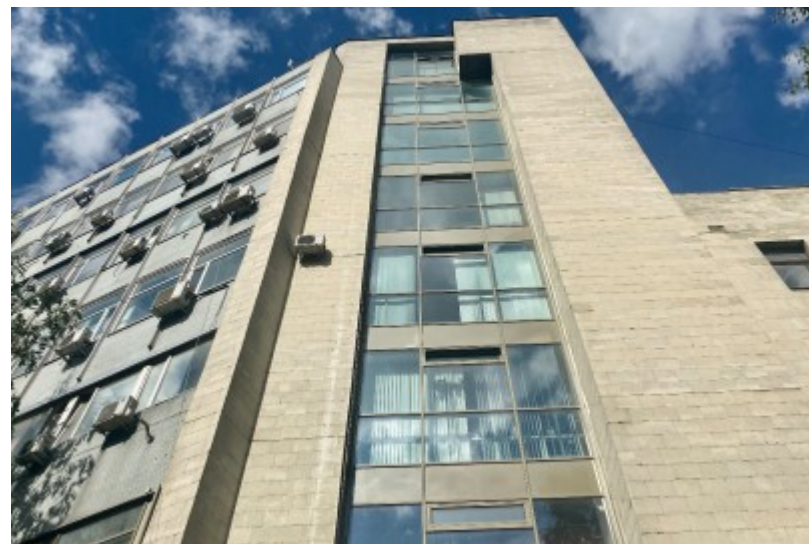

БИЗНЕС-ЦЕНТР

Москва, Большая Почтовая улица, 26В с1

отдел продаж

(495) 258-81-32