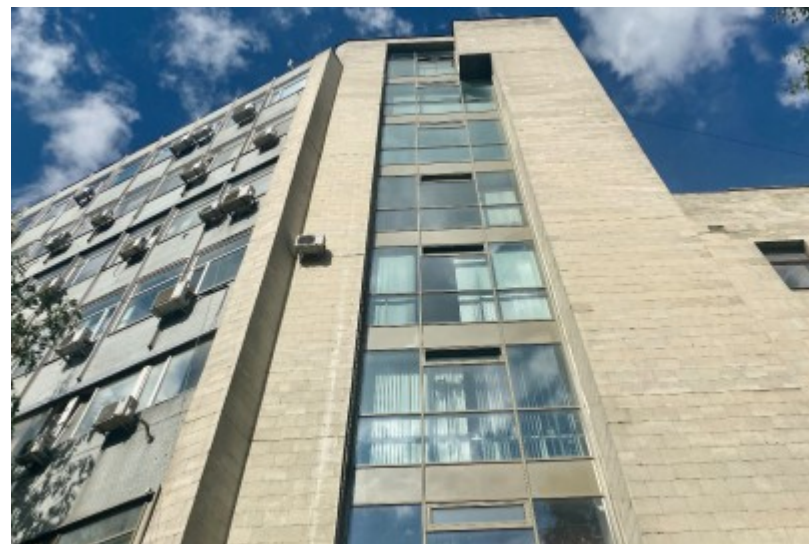

БИЗНЕС-ЦЕНТР

Москва, Большая Почтовая улица, 26В с1

отдел аренды

(495) 258-81-32