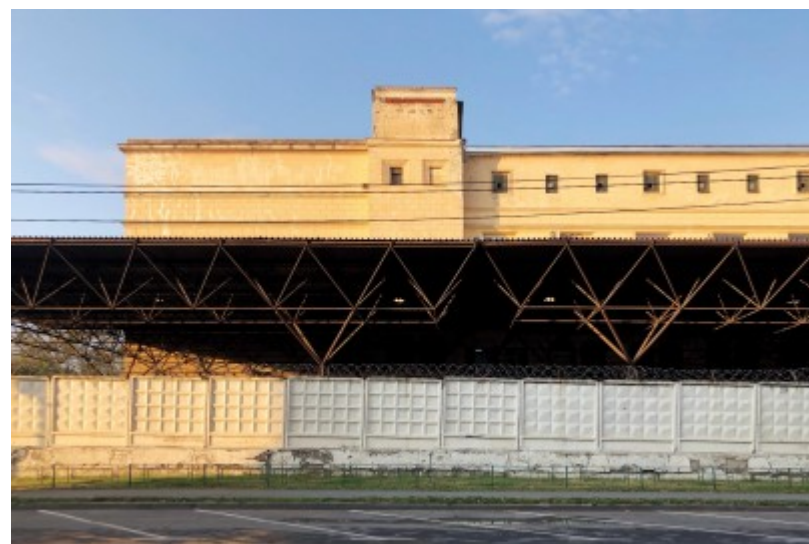

БИЗНЕС-ЦЕНТР

Москва, 1-я Магистральная улица, 16 с1

отдел аренды

(495) 287-36-24