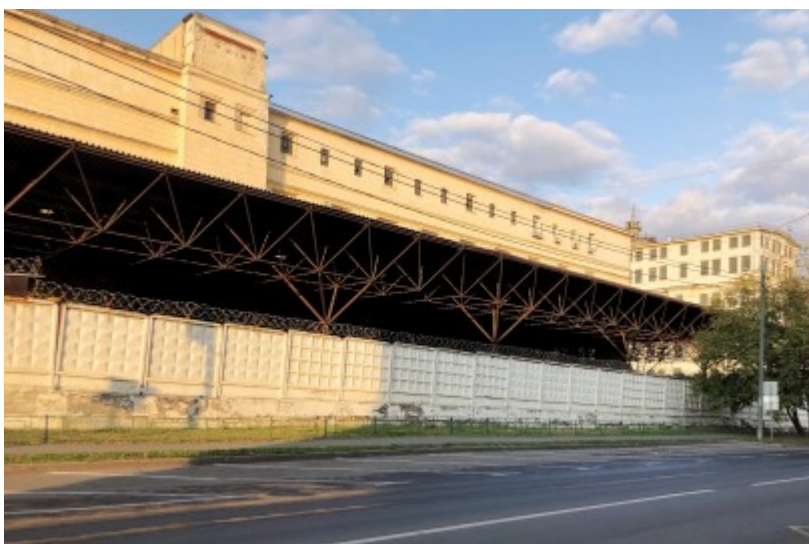

БИЗНЕС-ЦЕНТР

Москва, 1-я Магистральная улица, 16 с1

отдел аренды

(495) 287-36-24