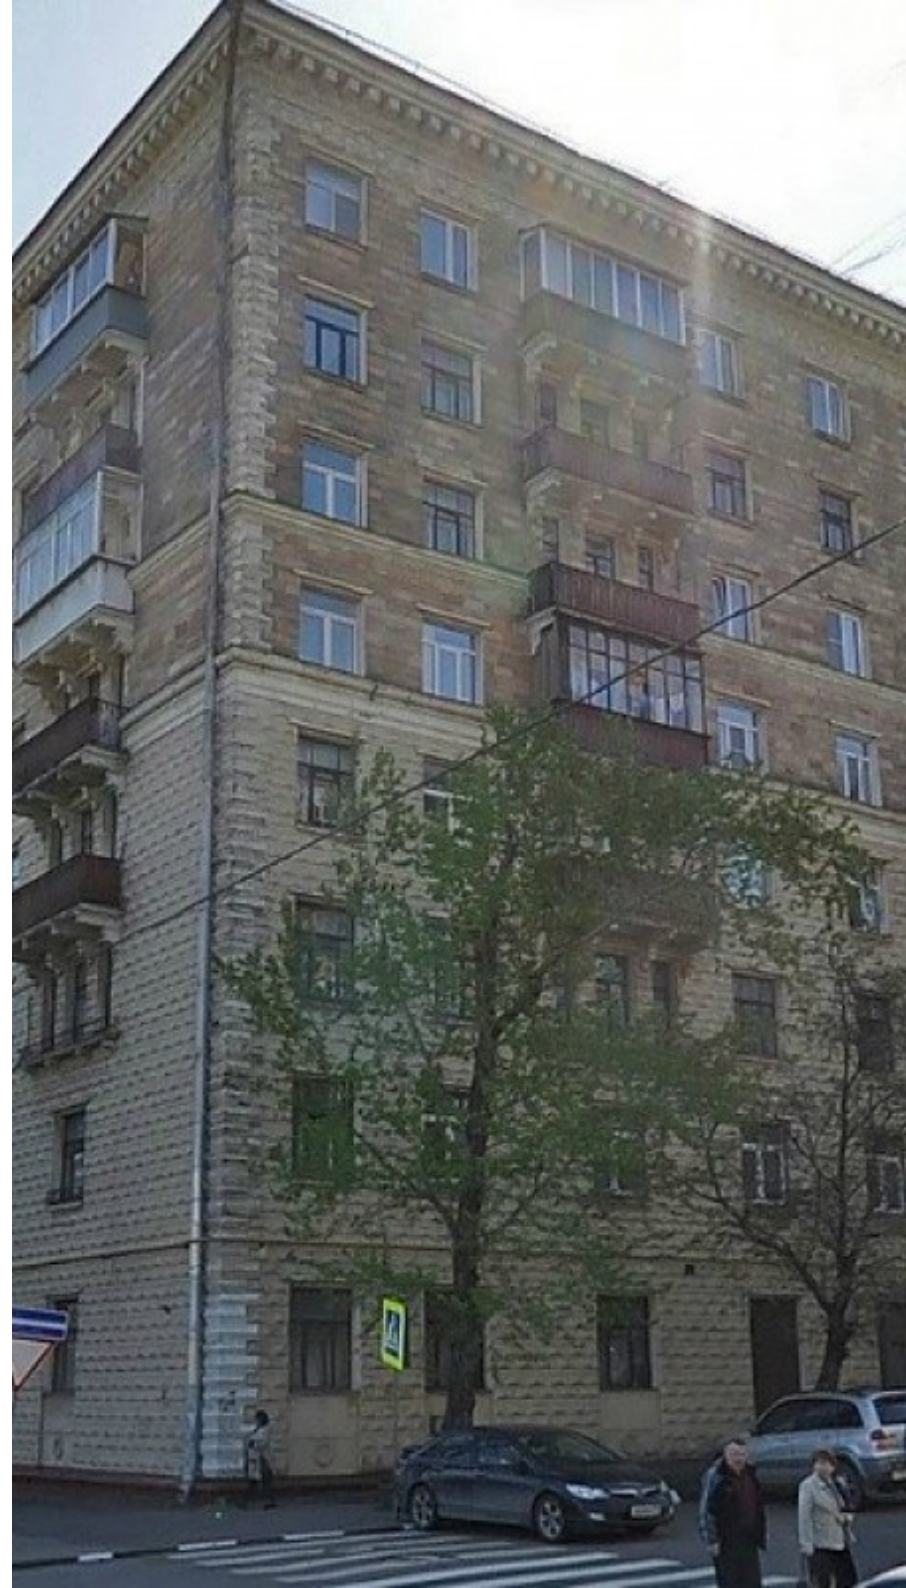

ЖИЛОЕ ЗДАНИЕ

Москва, Каширское шоссе, 16

ЖИЛОЕ ЗДАНИЕ

Москва, Каширское шоссе, 16

(495) 255-09-65

МЕСТОПОЛОЖЕНИЕ

Москва, Каширское шоссе, 16
Южный административный округ, Район Нагатино-Садовники

М Варшавская ↔ 12 минут пешком (1050 м)

ЖИЛОЕ ЗДАНИЕ

Москва, Каширское шоссе, 16

(495) 255-09-65

О ЗДАНИИ

Местоположение

Округ	ЮАО
Станция метро	Варшавская
Расстояние от метро	12 минут пешком

Технические параметры

Класс	B
Этажность	—
Общая площадь	—
Год постройки	—