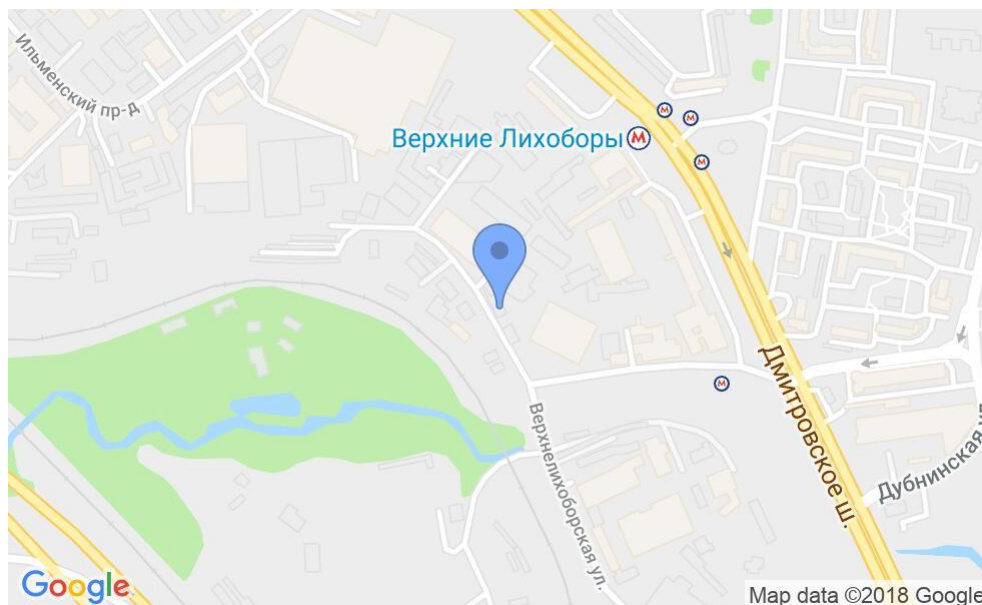

# БИЗНЕС-ПАРК

Москва, Дмитровское шоссе, 71к3 с1

## МЕСТОПОЛОЖЕНИЕ

 Москва, Дмитровское шоссе, 71к3 с1  
Северный административный округ, Район Западное Дегунино

 Верхние лихоборы  9 минут пешком (550 м)