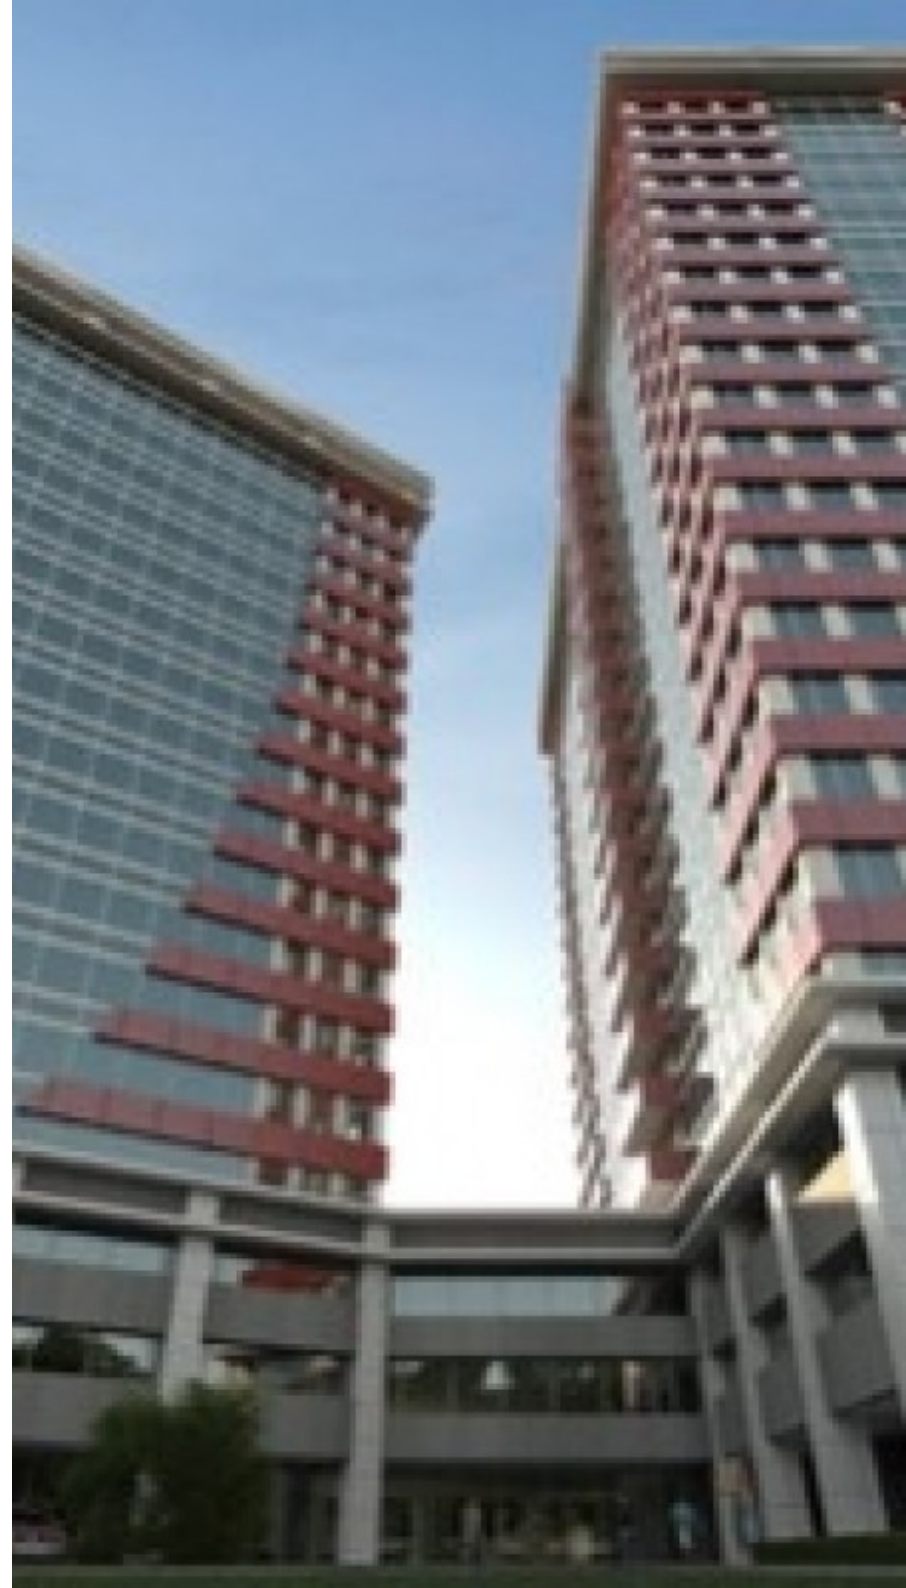

# БИЗНЕС-ЦЕНТР «ЗОЛОТАЯ РОЩА»

Москва, 4-й Рощинский проезд, 20 с12

## МЕСТОПОЛОЖЕНИЕ

 Москва, 4-й Рощинский проезд, 20 с12  
Южный административный округ, Даниловский район

 Тульская ↔ 13 минут пешком (1400 м)