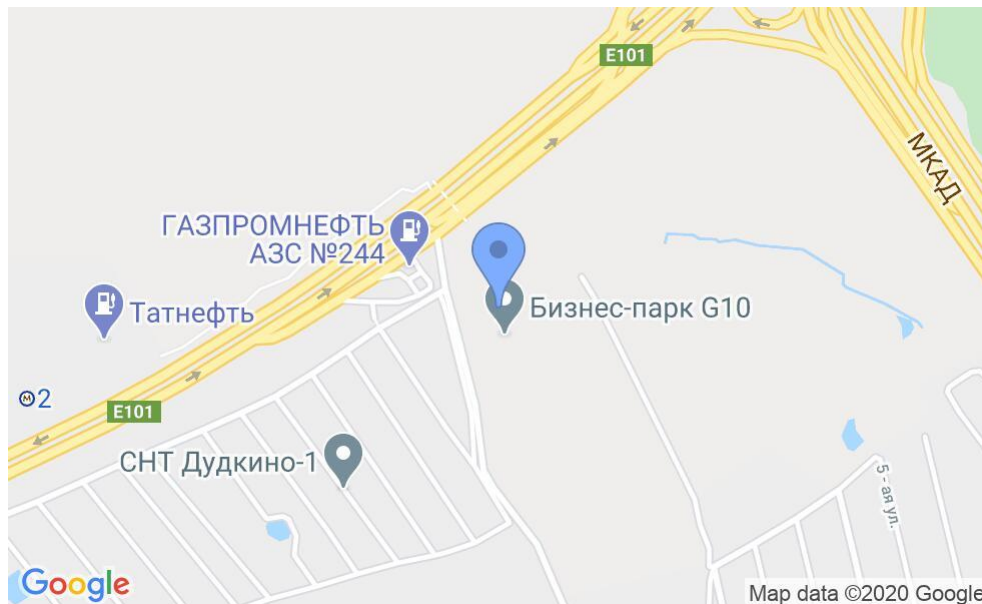

БИЗНЕС-ПАРК «G10»

Москва, Киевское шоссе, 1-й километр

БИЗНЕС-ПАРК «G10»

Москва, Киевское шоссе, 1-й километр

отдел аренды и продажи
(495) 258-81-32

МЕСТОПОЛОЖЕНИЕ

 Москва, Киевское шоссе, 1-й километр
Подмосковье

 Румянцево ↔ 21 минут транспортом (1150 м)

БИЗНЕС-ПАРК «G10»

Москва, Киевское шоссе, 1-й километр

отдел аренды и продажи

(495) 258-81-32

О ЗДАНИИ

Местоположение

Округ	Подмосковье
Станция метро	Румянцево
Расстояние от метро	21 минут транспортом