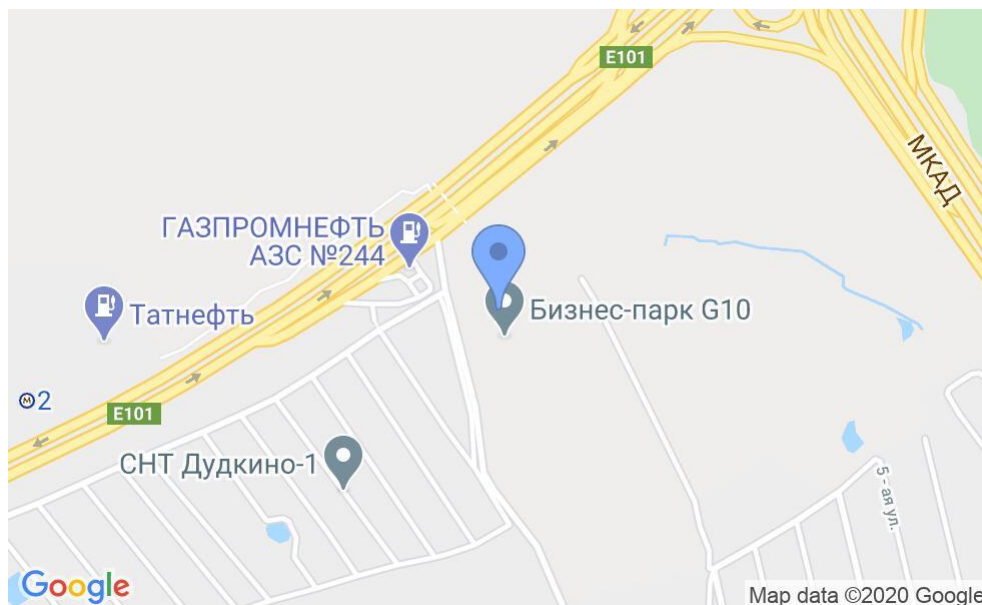

БИЗНЕС-ПАРК «G10»

Москва, Киевское шоссе, 1-й километр

БИЗНЕС-ПАРК «G10»

Москва, Киевское шоссе, 1-й километр

отдел аренды и продажи
(495) 104-77-10

МЕСТОПОЛОЖЕНИЕ

 Москва, Киевское шоссе, 1-й километр
Подмосковье

 Румянцево ↔ 21 минут транспортом (1150 м)

БИЗНЕС-ПАРК «G10»

Москва, Киевское шоссе, 1-й километр

отдел аренды и продажи

(495) 104-77-10

О ЗДАНИИ

Местоположение

Округ	Подмосковье
Станция метро	Румянцево
Расстояние от метро	21 минут транспортом