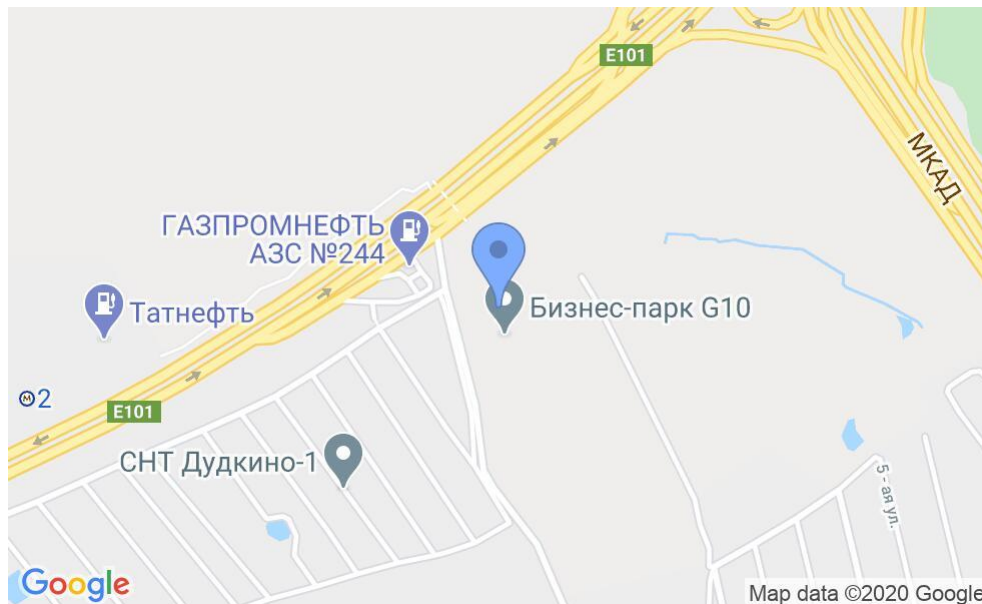

БИЗНЕС-ПАРК «G10»

Москва, Киевское шоссе, 1-й километр

БИЗНЕС-ПАРК «G10»

Москва, Киевское шоссе, 1-й километр

отдел аренды и продажи
(495) 104-77-10

МЕСТОПОЛОЖЕНИЕ

 Москва, Киевское шоссе, 1-й километр
Подмосковье

 Румянцево ↔ 11 минут пешком (1100 м)

БИЗНЕС-ПАРК «G10»

Москва, Киевское шоссе, 1-й километр

отдел аренды и продажи

(495) 104-77-10

О ЗДАНИИ

Местоположение

Округ	Подмосковье
Станция метро	Румянцево
Расстояние от метро	11 минут пешком