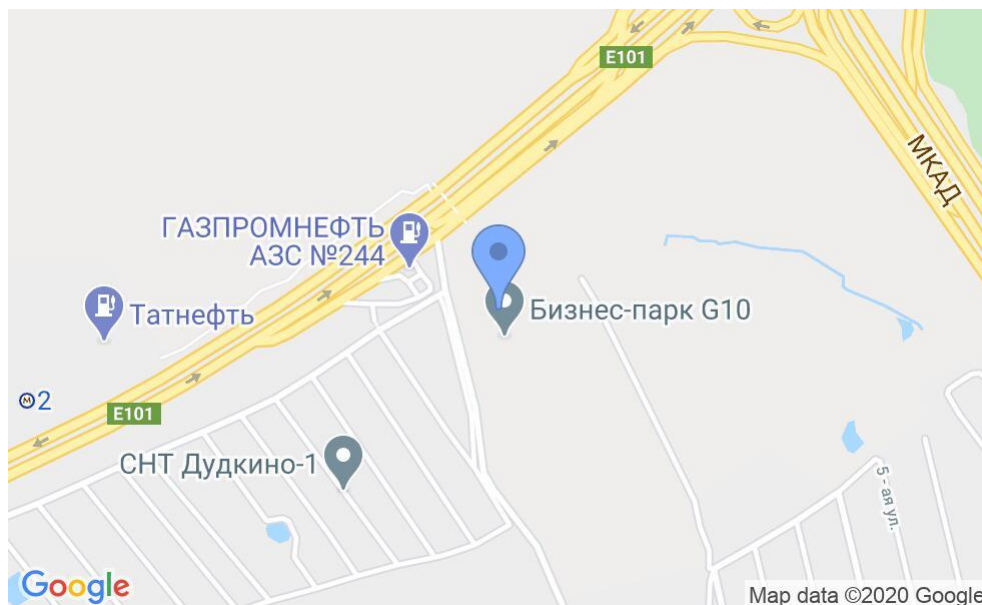

БИЗНЕС-ПАРК «G10»

Москва, Киевское шоссе, 1-й километр

БИЗНЕС-ПАРК «G10»

Москва, Киевское шоссе, 1-й километр

отдел аренды и продажи

(495) 287-36-24

МЕСТОПОЛОЖЕНИЕ

 Москва, Киевское шоссе, 1-й километр
Подмосковье

 Румянцево ↔ 21 минут транспортом (1150 м)

БИЗНЕС-ПАРК «G10»

Москва, Киевское шоссе, 1-й километр

отдел аренды и продажи

(495) 287-36-24

О ЗДАНИИ

Местоположение

Округ	Подмосковье
Станция метро	Румянцево
Расстояние от метро	21 минут транспортом