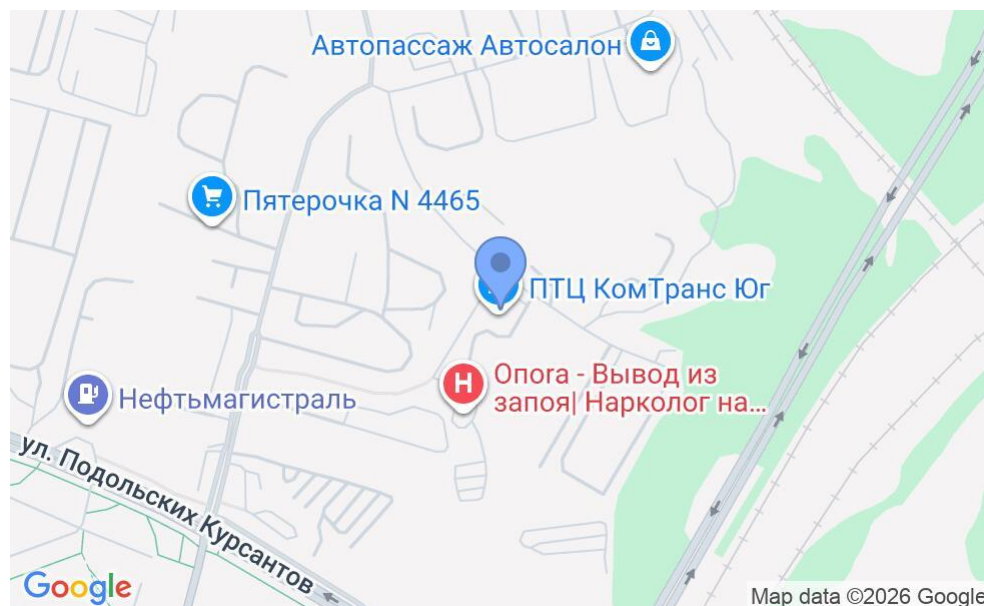

# БИЗНЕС-ЦЕНТР

Москва, Дорожная улица, 3 к20

## МЕСТОПОЛОЖЕНИЕ

 Москва, Дорожная улица, 3 к20  
Южный административный округ, Район Чертаново Центральное

 Пражская  $\longleftrightarrow$  20 минут пешком (1950 м)