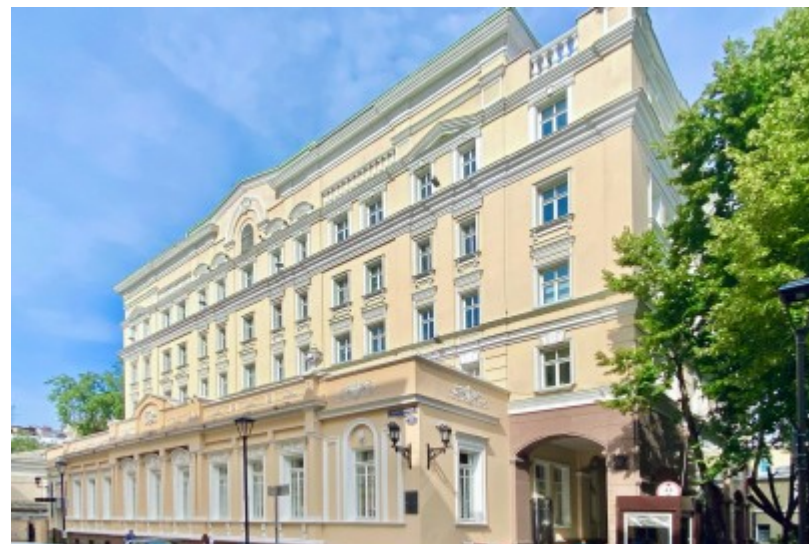

БИЗНЕС-ЦЕНТР

Москва, Леонтьевский переулок, 25

отдел аренды

(495) 104-77-10