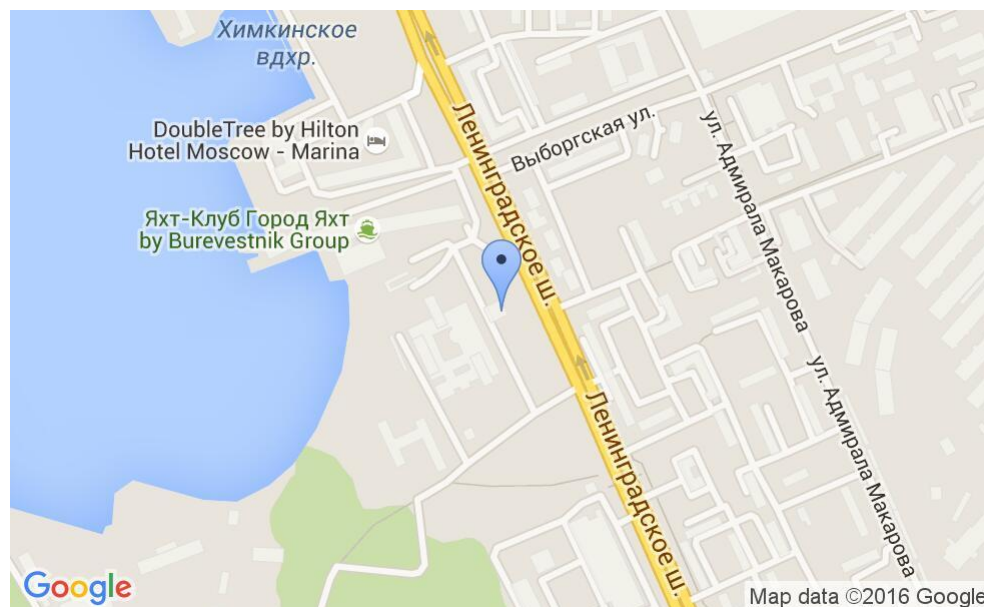

# ЖИЛОЕ ЗДАНИЕ

Москва, Ленинградское шоссе, 33

## МЕСТОПОЛОЖЕНИЕ

 Москва, Ленинградское шоссе, 33  
Северный административный округ, Войковский район

 Водный стадион  $\longleftrightarrow$  10 минут пешком (900 м)

### Местоположение

---

Округ	САО
Станция метро	Водный стадион
Расстояние от метро	10 минут пешком