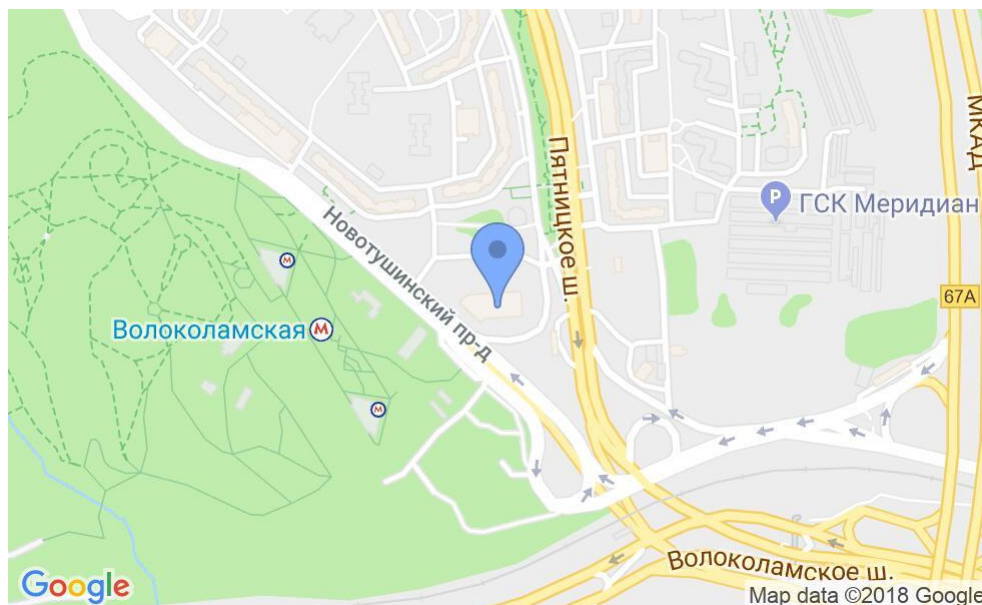

БИЗНЕС-ЦЕНТР

Москва, Пятницкое шоссе, 3

БИЗНЕС-ЦЕНТР

Москва, Пятницкое шоссе, 3

отдел аренды

(495) 287-36-24

МЕСТОПОЛОЖЕНИЕ

-  Москва, Пятницкое шоссе, 3
Северо-Западный административный округ, Район Митино
-  Волоколамская  8 минут пешком (750 м)

БИЗНЕС-ЦЕНТР

Москва, Пятницкое шоссе, 3

отдел аренды

(495) 287-36-24

О ЗДАНИИ

Местоположение

Округ	СЗАО
Станция метро	Волоколамская
Расстояние от метро	8 минут пешком

Технические параметры