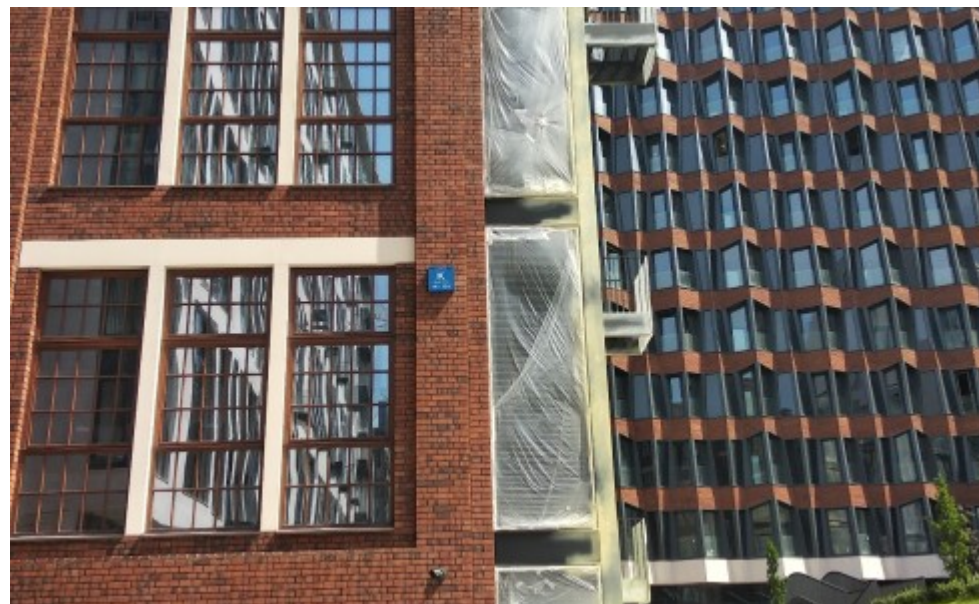

ЖИЛОЕ ЗДАНИЕ «САДОВЫЕ КВАРТАЛЫ»

Москва, улица Усачёва, 3

ЖИЛОЕ ЗДАНИЕ «САДОВЫЕ КВАРТАЛЫ»

Москва, улица Усачёва, 3

отдел аренды и продажи
(495) 287-36-24

МЕСТОПОЛОЖЕНИЕ

 **Москва, улица Усачёва, 3**
Центральный административный округ, Район Хамовники

 **Фрунзенская** ↔ **6 минут пешком (650 м)**

ЖИЛОЕ ЗДАНИЕ «САДОВЫЕ КВАРТАЛЫ»

Москва, улица Усачёва, 3

отдел аренды и продажи

(495) 287-36-24

О ЗДАНИИ

Местоположение

Округ	ЦАО
Станция метро	Фрунзенская
Расстояние от метро	6 минут пешком