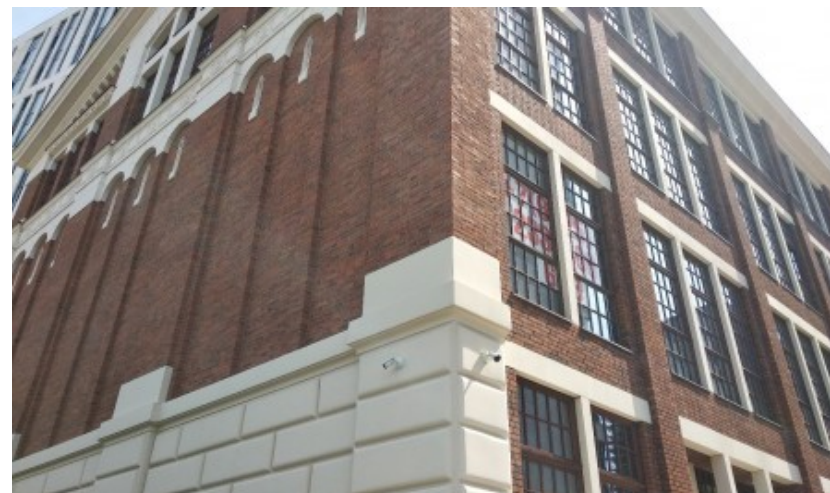

ЖИЛОЕ ЗДАНИЕ «САДОВЫЕ КВАРТАЛЫ»

Москва, улица Усачёва, 3

отдел аренды и продажи

(495) 287-36-24

О ЗДАНИИ

Местоположение

Округ	ЦАО
Станция метро	Фрунзенская
Расстояние от метро	6 минут пешком

Технические параметры

Класс	B
Этажность	12
Общая площадь	—
Год постройки	—

Инженерные системы

Вентиляция	Приточно-вытяжная
Кондиционирование	Центральное
Интернет/телефония	Коммерческий