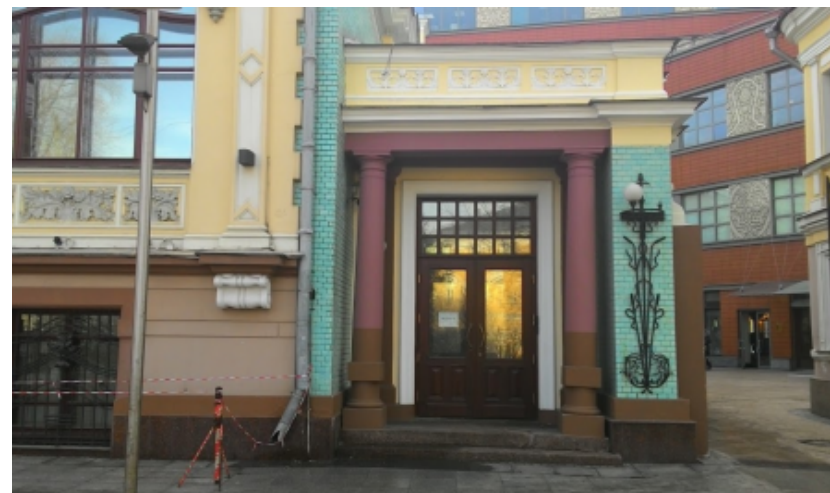

ОСОБНЯК

Москва, Средний Овчинниковский переулок, 8 с1

отдел аренды и продажи

(495) 104-77-10

О ЗДАНИИ

Местоположение

Округ	ЦАО
Станция метро	Новокузнецкая
Расстояние от метро	4 минуты пешком

Технические параметры

Класс	B
Этажность	3
Общая площадь	—
Год постройки	—

Инженерные системы

Вентиляция	Естественная
Кондиционирование	Сплит-системы
Интернет/телефония	Билайн