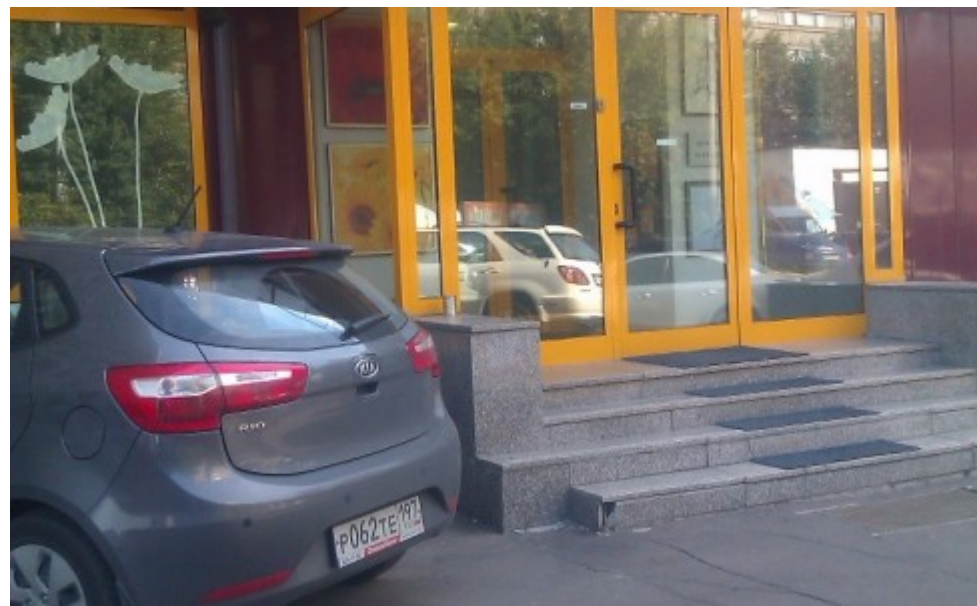

ЖИЛОЕ ЗДАНИЕ

Москва, Ярославское шоссе, 34

ЖИЛОЕ ЗДАНИЕ

Москва, Ярославское шоссе, 34

отдел аренды

(495) 287-36-24

МЕСТОПОЛОЖЕНИЕ

Москва, Ярославское шоссе, 34

Северо-Восточный административный округ, Ярославский район

Бабушкинская ↔ 27 минут пешком (2650 м)

ЖИЛОЕ ЗДАНИЕ

Москва, Ярославское шоссе, 34

отдел аренды

(495) 287-36-24

О ЗДАНИИ

Местоположение