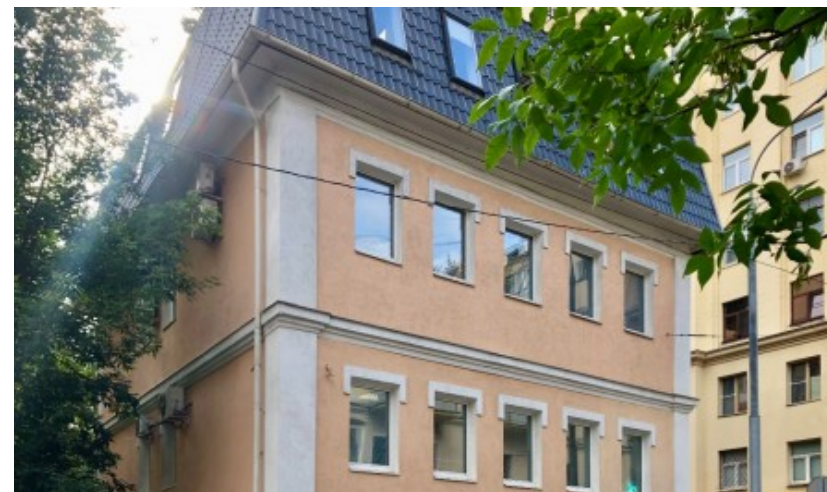

ОСОБНЯК

Москва, Краснопрудная улица, 30-34 с3

отдел аренды и продажи

(495) 258-81-32

О ЗДАНИИ

Местоположение

Округ	ЦАО
Станция метро	Красносельская
Расстояние от метро	3 минуты пешком

Технические параметры

Класс	B
Этажность	4
Общая площадь	477 кв.м
Год постройки	—

Инженерные системы

Вентиляция	Приточно-вытяжная
Кондиционирование	Сплит-системы
Интернет/телефония	Любой