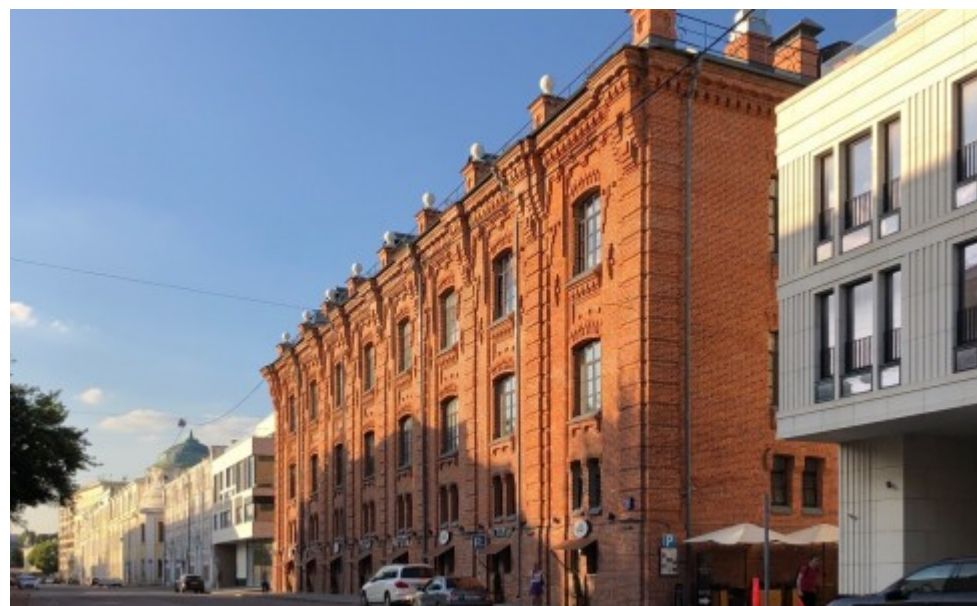

# ОСОБНЯК

Москва, Садовническая улица, 57

## МЕСТОПОЛОЖЕНИЕ

-  Москва, Садовническая улица, 57  
Центральный административный округ, Район Замоскворечье
-  Павелецкая  $\longleftrightarrow$  12 минут пешком (1250 м)

### Местоположение

---

Округ	ЦАО
Станция метро	Павелецкая
Расстояние от метро	12 минут пешком