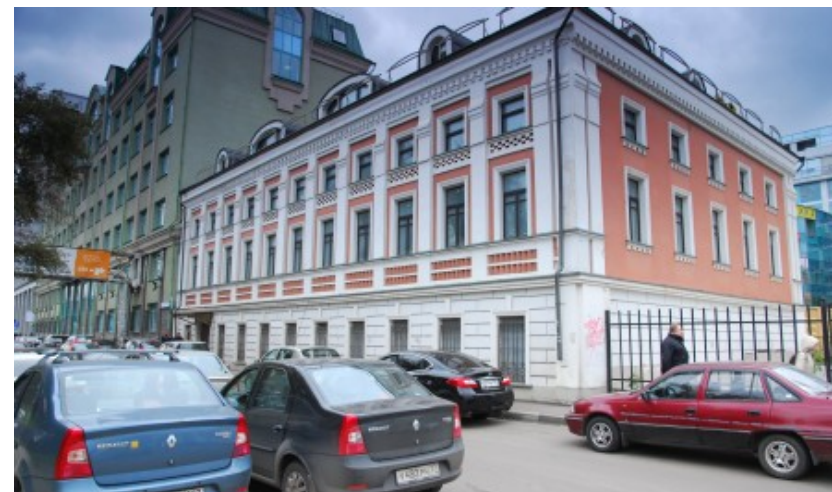

ОСОБНЯК

Москва, Летниковская улица, 8 с1

отдел аренды и продажи

(495) 104-77-10

О ЗДАНИИ

Местоположение

Округ	ЦАО
Станция метро	Павелецкая
Расстояние от метро	13 минут пешком

Технические параметры

Класс	B
Этажность	4
Общая площадь	1872 кв.м
Год постройки	1870

Инженерные системы

Вентиляция	Приточно-вытяжная
Кондиционирование	Центральное
Интернет/телефония	Коммерческий