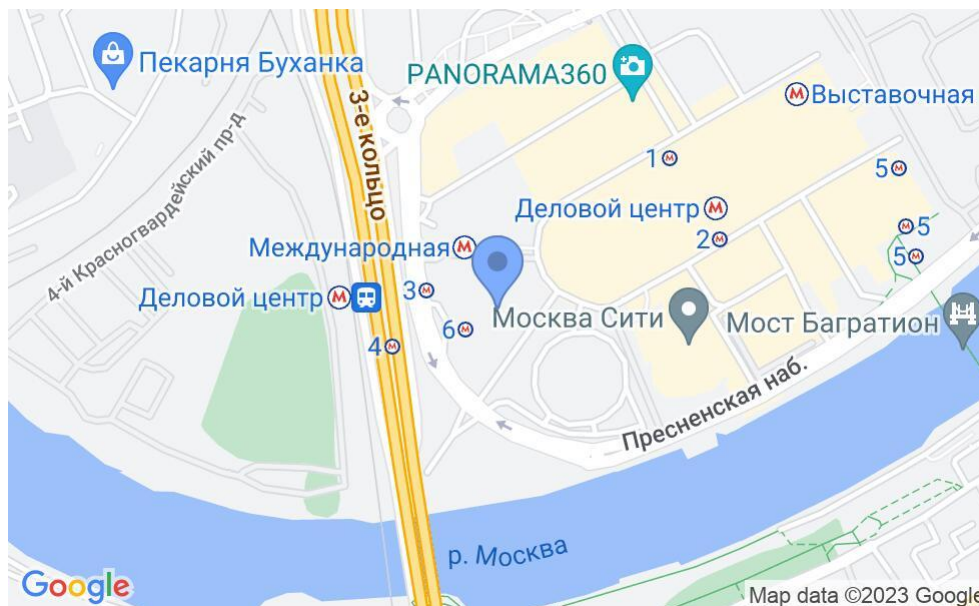

БИЗНЕС-ЦЕНТР «IQ-КВАРТАЛ»

Москва, Пресненская набережная, 10 с2

БИЗНЕС-ЦЕНТР «IQ-КВАРТАЛ»

Москва, Пресненская набережная, 10 с2

отдел аренды и продажи
(495) 104-77-10

МЕСТОПОЛОЖЕНИЕ

- Москва, Пресненская набережная, 10 с2
Центральный административный округ, Пресненский район
- М Международная ↔ 2 минуты пешком (250 м)

БИЗНЕС-ЦЕНТР «IQ-КВАРТАЛ»

Москва, Пресненская набережная, 10 с2

отдел аренды и продажи

(495) 104-77-10

О ЗДАНИИ

Местоположение

Округ	ЦАО
Станция метро	Международная
Расстояние от метро	2 минуты пешком

Технические параметры