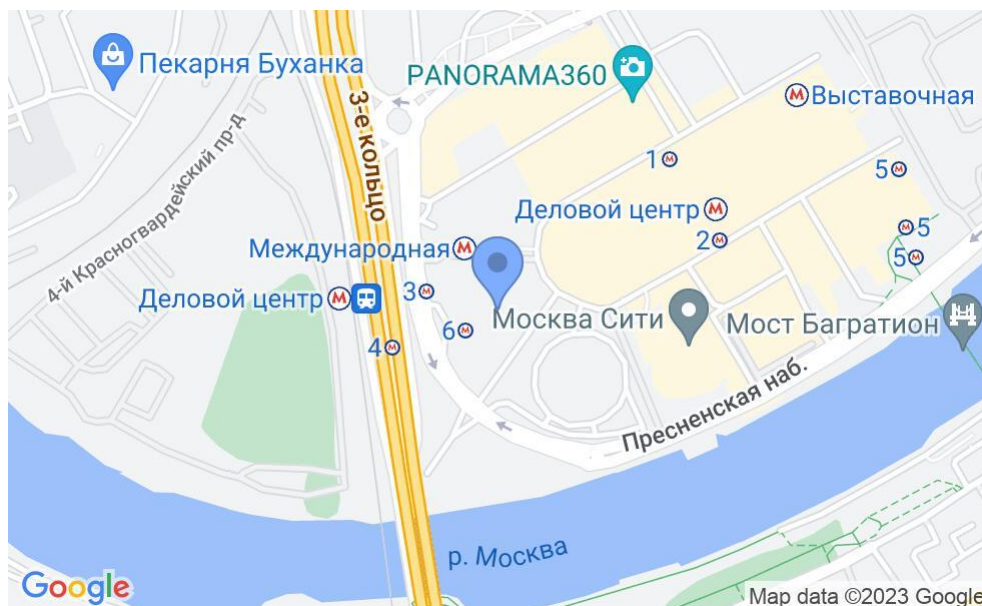

БИЗНЕС-ЦЕНТР «IQ-КВАРТАЛ»

Москва, Пресненская набережная, 10 с2

БИЗНЕС-ЦЕНТР «IQ-КВАРТАЛ»

Москва, Пресненская набережная, 10 с2

отдел аренды и продажи

(495) 258-81-32

МЕСТОПОЛОЖЕНИЕ

- Москва, Пресненская набережная, 10 с2
Центральный административный округ, Пресненский район
- М Международная ↔ 2 минуты пешком (250 м)

БИЗНЕС-ЦЕНТР «IQ-КВАРТАЛ»

Москва, Пресненская набережная, 10 с2

отдел аренды и продажи

(495) 258-81-32

О ЗДАНИИ

Местоположение

Округ	ЦАО
Станция метро	Международная
Расстояние от метро	2 минуты пешком

Технические параметры