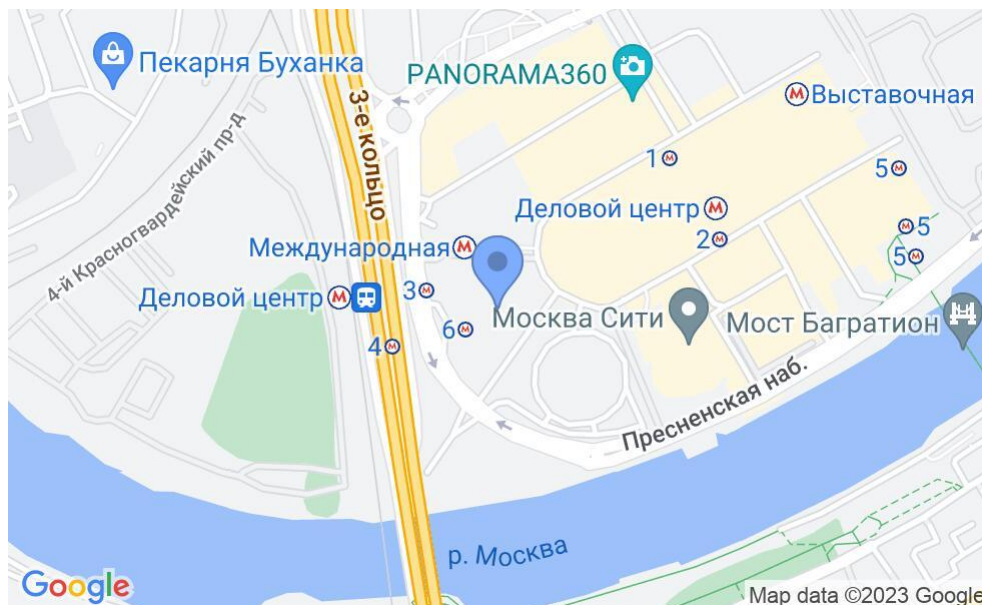

БИЗНЕС-ЦЕНТР «IQ-КВАРТАЛ»

Москва, Пресненская набережная, 10 с2

БИЗНЕС-ЦЕНТР «IQ-КВАРТАЛ»

Москва, Пресненская набережная, 10 с2

отдел аренды и продажи

(495) 104-77-10

МЕСТОПОЛОЖЕНИЕ

- Москва, Пресненская набережная, 10 с2
Центральный административный округ, Пресненский район
- М Международная ↔ 3 минуты пешком (200 м)

БИЗНЕС-ЦЕНТР «IQ-КВАРТАЛ»

Москва, Пресненская набережная, 10 с2

отдел аренды и продажи

(495) 104-77-10

О ЗДАНИИ

Местоположение

Округ	ЦАО
Станция метро	Международная
Расстояние от метро	3 минуты пешком

Технические параметры