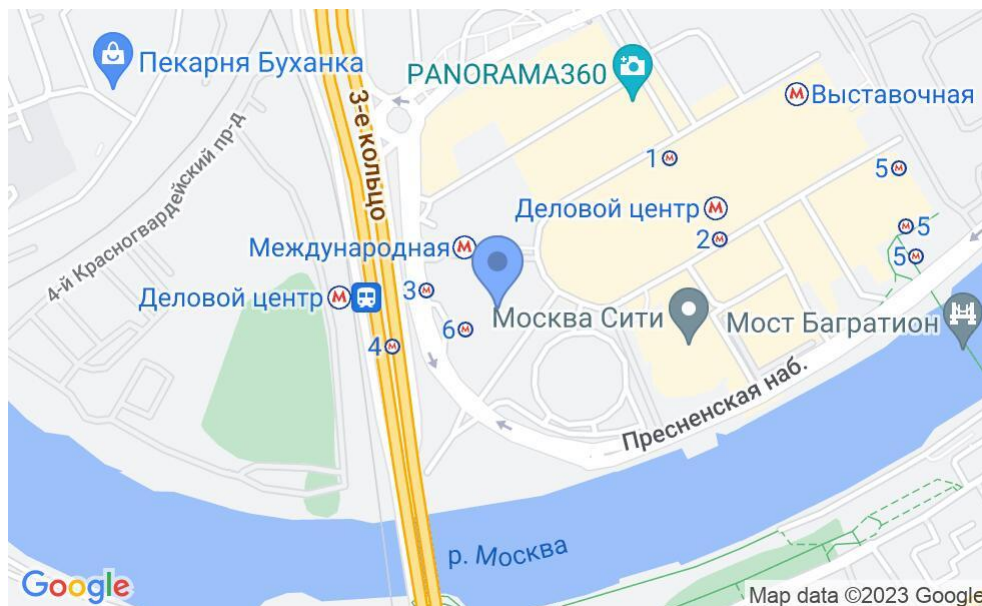

# БИЗНЕС-ЦЕНТР «IQ-КВАРТАЛ»

Москва, Пресненская набережная, 10 с2

## МЕСТОПОЛОЖЕНИЕ

- Москва, Пресненская набережная, 10 с2  
Центральный административный округ, Пресненский район
- М Международная ↔ 3 минуты пешком (250 м)

### Местоположение

---

Округ	ЦАО
Станция метро	Международная
Расстояние от метро	3 минуты пешком